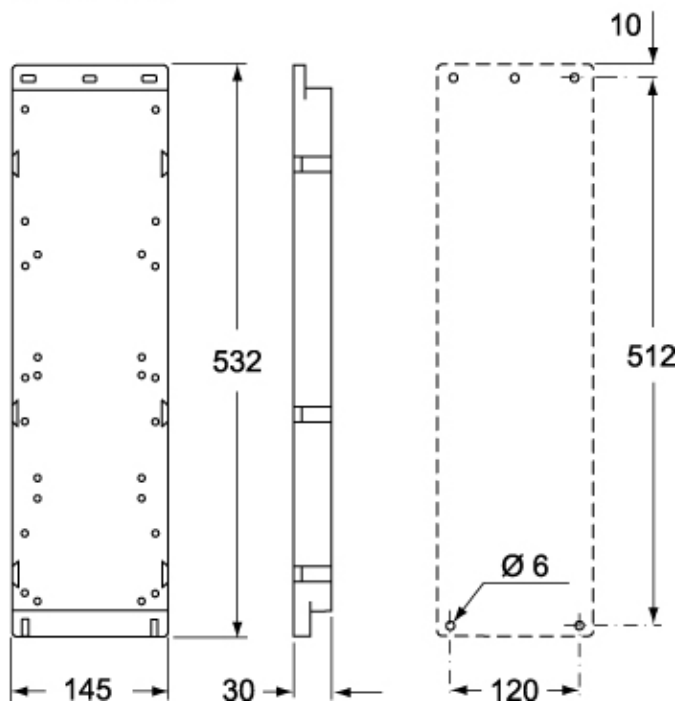

FC 1453 TB

Hinweise

Die angegebenen Abmessungen in mm sind nicht verbindlich.
Technische Änderungen bleiben vorbehalten.