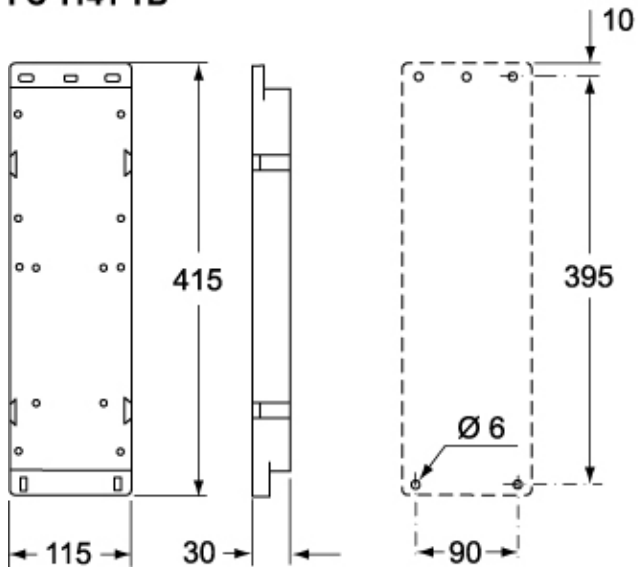

Artikelnummer

FC 1453 TB

Zeichnungen aus dem Katalog

FC 1141 TB