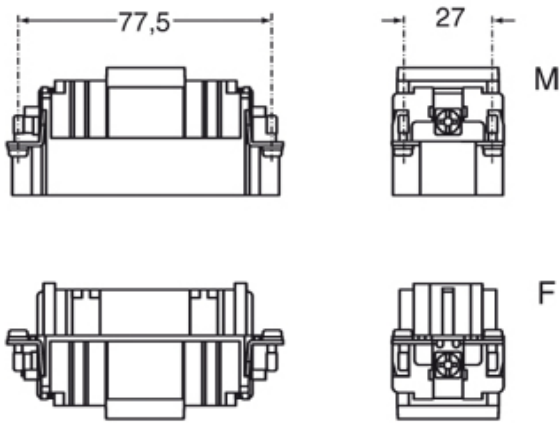

Artikelnummer
CXF 6/36

Zeichnungen aus dem Katalog