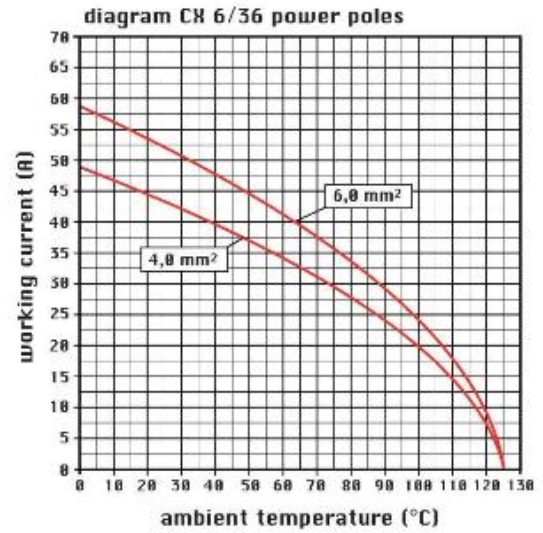

Zeichnungen aus dem Katalog