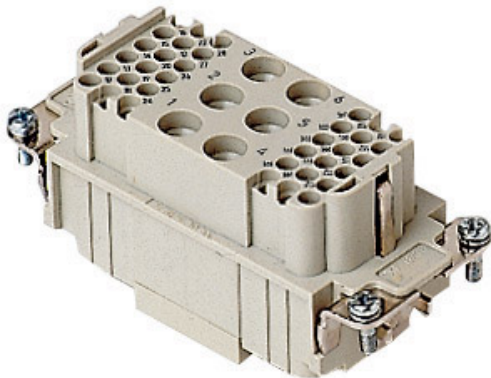

Artikelnummer

CXF 6/36

Buchseneinsatz, Gr.77.27, 6+36P+PE,
Crimpanschluss, 40+10A, 690+160V

Produktbeschreibung

Produkttyp	Kontakteinsatz
Baureihe	CX
Anschlussart	Crimpanschluss
Geschlecht	Buchse
Polzahl	6 polig +
Hilfskontakte	36D
Größe	Größe "77.27"

Technische Daten

Strom	40 A
Spannung	690 V
Bemessungs-Stoßspannung	8 kV
Verschmutzungsgrad	3
Spannung gemäß UL/CSA	600 V
IP-Schutzart	Schutzart IP20 ohne Gehäuse, IP65/IP66/IP68/IP69 mit Gehäuse

Weitere technische Details

Steckzyklen	≥ 500
Isolationswiderstand	≥ 10 GΩ
Gewicht	72,70 g
Betriebstemperatur (min., max.)	-40 °C ... +125 °C
Selbstverlöschungsgrad UL 94	V-0

Materialeigenschaften

Hauptmaterial	Polycarbonat (PC)
Farbe	RAL 7032 kieselgrau
RoHs Konformität	Konform
China RoHs - EFUP	E
REACH SVHC Substanzen	Nein
Zulassungen / Standards	
Bezugsnorm	EN 61984:2009-06
Zertifizierungen	CSAc, CQC, DNV, BV, EAC
UL	ECB2