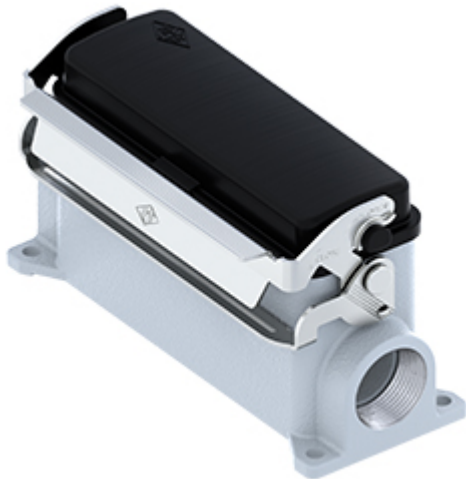

Artikelnummer

CVAP 24LSP21

Sockelgehäuse, hoch, Gr.104.27, V-TYPE Alu,
1 Bügel Edelstahl, 1xPg 21 seitlich,
Federdeckel

Produktbeschreibung	
Produkttyp	Sockelgehäuse
Baureihe	V-TYPE
Verschlussystem	Mit 1 Bügel
Größe	Größe 104.27
Kabelausgang	Mit Kabelausgang Pg 21
Spezifikationen	Hoch, mit SIMPLEX selbstschliessender Deckel
Technische Daten	
IP-Schutzart	IP65
Weitere technische Details	
Betriebstemperatur (min., max.)	-40°C...+125°C

Materialeigenschaften	
Weitere Materialien	Verschlussbügel: Edelstahl Dichtung: NBR
Farbe	RAL 7040 fenstergrau
RoHs Konformität	Konform
China RoHs - EFUP	E
REACH SVHC Substanzen	Nein
Zulassungen / Standards	
Zertifizierungen	DNV, BV
UL	ECBT2
c UL	ECBT8
Allgemeine Bestellinformationen	
EAN-Code 13	8015747267458