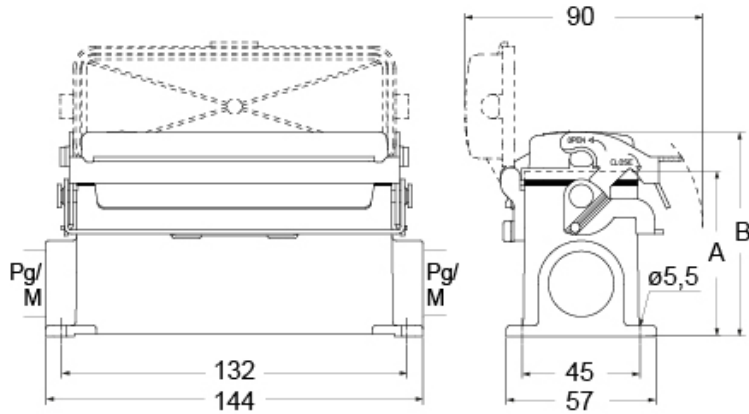

Artikelnummer

CVAP 24LSP21

Sockelgehäuse, hoch, Gr.104.27, V-TYPE Alu,
1 Bügel Edelstahl, 1xPg 21 seitlich,
Federdeckel

Produktbeschreibung	
Produkttyp	Sockelgehäuse
Baureihe	V-TYPE
Verschlussystem	Mit 1 Bügel
Größe	Größe 104.27
Kabelausgang	Mit Kabelausgang Pg 21
Spezifikationen	Hoch, mit SIMPLEX selbstschliessender Deckel
Technische Daten	
IP-Schutzart	IP65
Weitere technische Details	
Betriebstemperatur (min., max.)	-40°C...+125°C

Materialeigenschaften	
Weitere Materialien	Verschlussbügel: Edelstahl Dichtung: NBR
Farbe	RAL 7040 fenstergrau
RoHs Konformität	Konform
China RoHs - EFUP	E
REACH SVHC Substanzen	Nein
Zulassungen / Standards	
Zertifizierungen	DNV, BV
UL	ECBT2
c UL	ECBT8
Allgemeine Bestellinformationen	
EAN-Code 13	8015747267458

Artikelnummer

CVAP 24LSP21

Zeichnungen aus dem Katalog

part No.	A	B
CVP / MVP 24 LSP	63	78
CVAP / MVAP 24 LSP	81	96

Hinweise

Die angegebenen Abmessungen in mm sind nicht verbindlich.
Technische Änderungen bleiben vorbehalten.