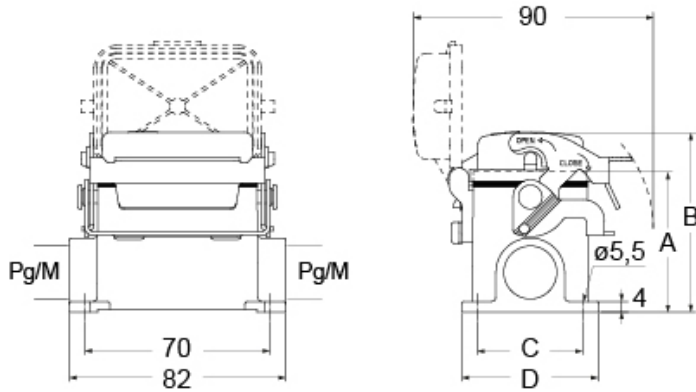

Artikelnummer

CVAP 06LSP21

Sockelgehäuse, hoch, Gr.44.27, V-TYPE Alu, 1
Bügel Edelstahl, 1xPg 21 seitlich, Federdeckel

Produktbeschreibung	
Produkttyp	Sockelgehäuse
Baureihe	V-TYPE
Verschlussystem	Mit 1 Bügel
Größe	Größe "44.27"
Kabelausgang	Mit Kabelausgang Pg 21
Spezifikationen	Hoch, mit SIMPLEX selbstschliessender Deckel
Technische Daten	
IP-Schutzart	IP65
Weitere technische Details	
Betriebstemperatur (min., max.)	-40°C...+125°C

Materialeigenschaften	
Weitere Materialien	Verschlussbügel: Edelstahl Dichtung: NBR
Farbe	RAL 7040 fenstergrau
RoHs Konformität	Konform
China RoHs - EFUP	E
REACH SVHC Substanzen	Nein
Zulassungen / Standards	
Zertifizierungen	DNV, BV
UL	ECBT2
c UL	ECBT8
Allgemeine Bestellinformationen	
EAN-Code 13	8015747267298

Artikelnummer

CVAP 06LSP21

Zeichnungen aus dem Katalog

part No.	A	B	C	D
CVP / MVP 6 LSP	53	68	40	52
CVAP / MVAP 6 LSP	74	89	45	57

Hinweise

Die angegebenen Abmessungen in mm sind nicht verbindlich.
Technische Änderungen bleiben vorbehalten.