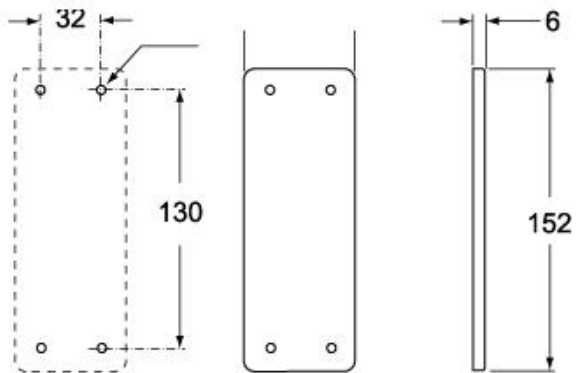

Artikelnummer
CRZ 06

Zeichnungen aus dem Katalog

CRH

CRZ