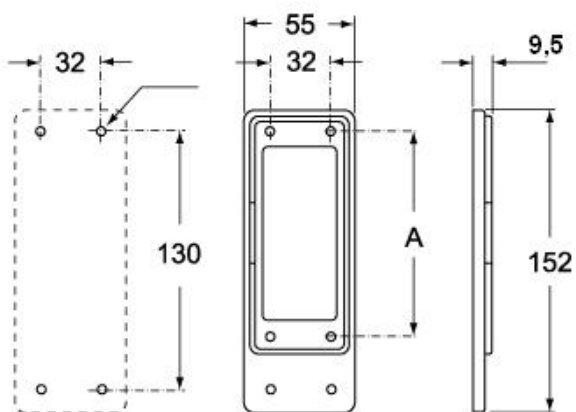

Artikelnummer  
**CRZ 06**

Adapterplatte, Gr.44.27, für 24-polige  
Ausschnitte Gr.104.27

**Produktbeschreibung**

<b>Produkttyp</b>	Adapterplatte
<b>Größe</b>	Größe 104.27
<b>Spezifikationen</b>	Mit Dichtung Für Anbaugeschäfte Größe "44.27"

**Angaben zur Verpackung**

<b>Länge der Verpackung</b>	160,00 mm
<b>Höhe der Verpackung</b>	128,00 mm
<b>Tiefe der Verpackung</b>	350,00 mm
<b>Gewicht der Verpackung</b>	2,27 kg
<b>Volumen der Verpackung</b>	7,17 dm <sup>3</sup>
<b>Beschreibung der Verpackung</b>	Karton
<b>Verpackungsmenge</b>	50 St.
<b>EAN-Code 13 Verpackung</b>	8015747039673
<b>Gewicht der Unterverpackung</b>	0,23 kg
<b>Beschreibung der Unterverpackung</b>	Pack
<b>Unterverpackungsmenge</b>	5 St.
<b>EAN-Code 13 Unterverpackung</b>	8015747039680

Artikelnummer  
**CRZ 06**

Zeichnungen aus dem Katalog

**CRH**

**CRZ**

---

## Hinweise

Die angegebenen Abmessungen in mm sind nicht verbindlich.  
Technische Änderungen bleiben vorbehalten.

---