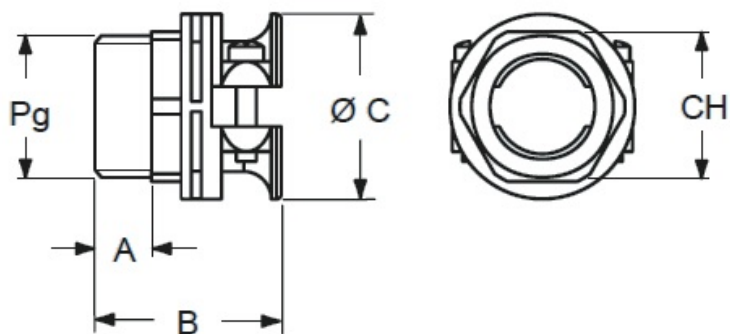

Artikelnummer

CRS 21 C

Zeichnungen aus dem Katalog

dimensions in mm

CRS..C

CRS..C	A	B	Ø C	CH
16	8	30	30	24
21	10	36	37	30

Hinweise

Die angegebenen Abmessungen in mm sind nicht verbindlich.
Technische Änderungen bleiben vorbehalten.