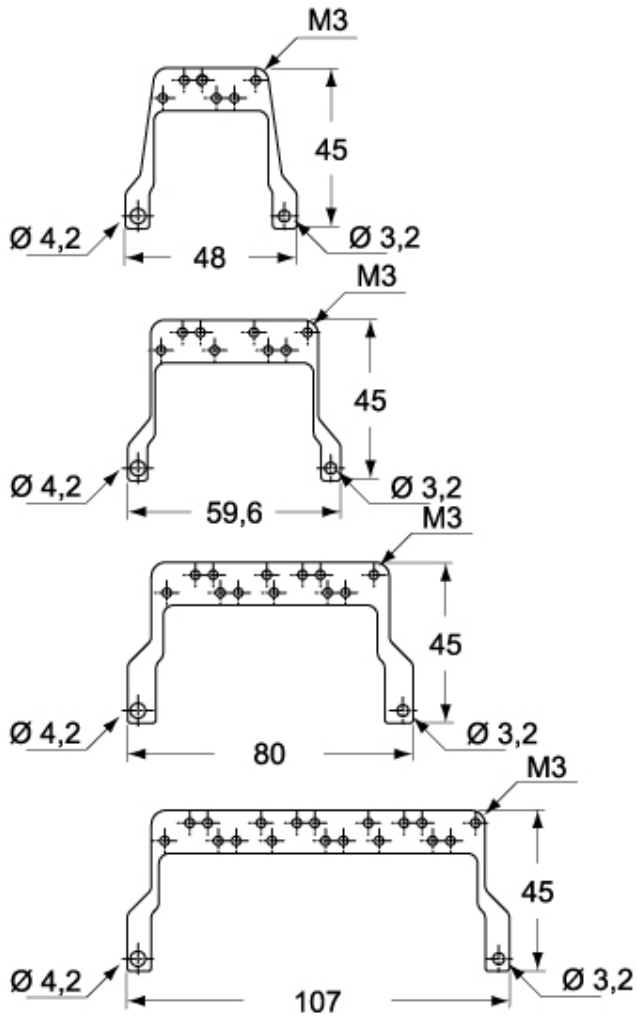

Artikelnummer

CR 16 ST

Schirmbügel, Gr.77.27, Stahl verzinkt

Produktbeschreibung

Produkttyp	Zugentlastungsbügel
Größe	Größe "77.27"
Spezifikationen	Für Halterahmen MIXO, für geschirmte Leitungen Aus verzinktem Stahl

Gewicht der Unterverpackung	0,09 kg
Beschreibung der Unterverpackung	Beutel
Unterverpackungsmenge	5 St.
EAN-Code 13 Unterverpackung	8015747102490

Artikelnummer

CR 16 ST

Zeichnungen aus dem Katalog

CR...ST

CR...CA

Hinweise

Die angegebenen Abmessungen in mm sind nicht verbindlich.
Technische Änderungen bleiben vorbehalten.
