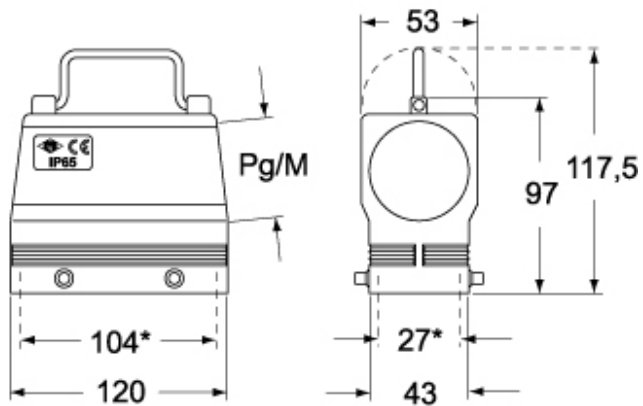

Artikelnummer  
**CQV 24**

Tüllengehäuse, hoch, Gr.104.27, Alu, 4  
 Bolzen, 1xPg 36 gerade

<b>Produktbeschreibung</b>		<b>Materialeigenschaften</b>	
<b>Produkttyp</b>	Tüllengehäuse	<b>Farbe</b>	RAL 7040 fenstergrau
<b>Baureihe</b>	C-TYPE	<b>RoHs Konformität</b>	Konform
<b>Verschlussystem</b>	Mit 4 Bolzen	<b>China RoHs - EFUP</b>	E
<b>Größe</b>	Größe 104.27	<b>REACH SVHC Substanzen</b>	Nein
<b>Kabelausgang</b>	Gerader Kabelausgang Pg 36	<b>Zulassungen / Standards</b>	
<b>Spezifikationen</b>	Mit erweitertem Anschlussraum	<b>Zertifizierungen</b>	DNV, BV
<b>Technische Daten</b>		<b>UL</b>	ECBT2
<b>IP-Schutzart</b>	IP65 / IP66 / IP69	<b>c UL</b>	ECBT8
<b>Weitere technische Details</b>		<b>Allgemeine Bestellinformationen</b>	
<b>Gewicht</b>	250,00 g	<b>EAN-Code 13</b>	8015747037396
<b>Betriebstemperatur (min., max.)</b>	-40°C...+125°C	<b>Angaben zur Verpackung</b>	
		<b>Länge der Verpackung</b>	260,00 mm
		<b>Höhe der Verpackung</b>	120,00 mm
		<b>Tiefe der Verpackung</b>	140,00 mm
		<b>Gewicht der Verpackung</b>	1,40 kg
		<b>Volumen der Verpackung</b>	4,37 dm <sup>3</sup>
		<b>Beschreibung der Verpackung</b>	Karton
		<b>Verpackungsmenge</b>	5 St.
		<b>EAN-Code 13 Verpackung</b>	8015747037402
		<b>Gewicht der Unterverpackung</b>	0,28 kg
		<b>Beschreibung der Unterverpackung</b>	Pack
		<b>Unterverpackungsmenge</b>	1 St.
		<b>EAN-Code 13 Unterverpackung</b>	8015747037419

Artikelnummer  
**CQV 24**

Zeichnungen aus dem Katalog

**CQO - MQO**

**CQV - MQV**

**Hinweise**

Die angegebenen Abmessungen in mm sind nicht verbindlich.  
Technische Änderungen bleiben vorbehalten.