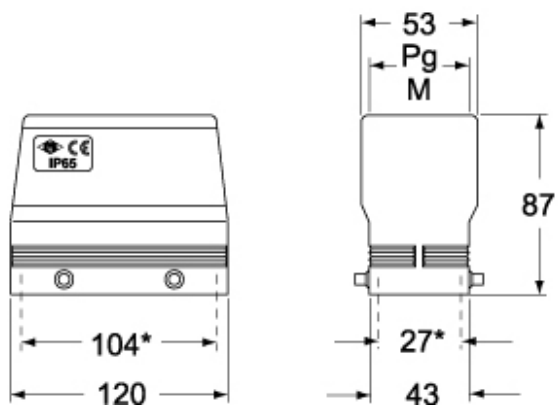

Artikelnummer  
**CQV 24**

Tüllengehäuse, hoch, Gr.104.27, Alu, 4  
 Bolzen, 1xPg 36 gerade

<b>Produktbeschreibung</b>		<b>Materialeigenschaften</b>	
<b>Produkttyp</b>	Tüllengehäuse	<b>Farbe</b>	RAL 7040 fenstergrau
<b>Baureihe</b>	C-TYPE	<b>RoHs Konformität</b>	Konform
<b>Verschlussystem</b>	Mit 4 Bolzen	<b>China RoHs - EFUP</b>	E
<b>Größe</b>	Größe 104.27	<b>REACH SVHC Substanzen</b>	Nein
<b>Kabelausgang</b>	Gerader Kabelausgang Pg 36	<b>Zulassungen / Standards</b>	
<b>Spezifikationen</b>	Mit erweitertem Anschlussraum	<b>Zertifizierungen</b>	DNV, BV
<b>Technische Daten</b>		<b>UL</b>	ECBT2
<b>IP-Schutzart</b>	IP65 / IP66 / IP69	<b>c UL</b>	ECBT8
<b>Weitere technische Details</b>		<b>Allgemeine Bestellinformationen</b>	
<b>Gewicht</b>	250,00 g	<b>EAN-Code 13</b>	8015747037396
<b>Betriebstemperatur (min., max.)</b>	-40°C...+125°C	<b>Angaben zur Verpackung</b>	
		<b>Länge der Verpackung</b>	260,00 mm
		<b>Höhe der Verpackung</b>	120,00 mm
		<b>Tiefe der Verpackung</b>	140,00 mm
		<b>Gewicht der Verpackung</b>	1,40 kg
		<b>Volumen der Verpackung</b>	4,37 dm <sup>3</sup>
		<b>Beschreibung der Verpackung</b>	Karton
		<b>Verpackungsmenge</b>	5 St.
		<b>EAN-Code 13 Verpackung</b>	8015747037402
		<b>Gewicht der Unterverpackung</b>	0,28 kg
		<b>Beschreibung der Unterverpackung</b>	Pack
		<b>Unterverpackungsmenge</b>	1 St.
		<b>EAN-Code 13 Unterverpackung</b>	8015747037419

Artikelnummer  
**CQV 24**

Zeichnungen aus dem Katalog

**CQO - MQO**

**CQV - MQV**

**Hinweise**

Die angegebenen Abmessungen in mm sind nicht verbindlich.  
Technische Änderungen bleiben vorbehalten.