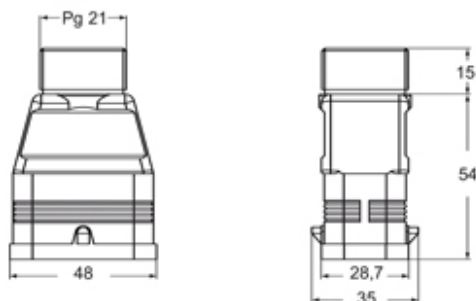

Artikelnummer

CQ 08 VA

Tüllengehäuse, Gr.32.13, Kunststoff, 2 Bolzen,
1xPg 16 gerade außen

Produktbeschreibung		Materialeigenschaften	
Produkttyp	Tüllengehäuse	Farbe	RAL 9005 tiefschwarz
Baureihe	CQ	RoHs Konformität	Konform
Verschlussystem	Mit 2 Bolzen	China RoHs - EFUP	E
Größe	Größe "32.13"	REACH SVHC Substanzen	Nein
Kabelausgang	Seitlicher Kabelausgang Pg 16	Zulassungen / Standards	
Technische Daten		Zertifizierungen	DNV, BV
IP-Schutzart	IP66 / IP67 / IP69	UL	ECBT2
Weitere technische Details		c UL	ECBT8
Gewicht	24,50 g	Allgemeine Bestellinformationen	
Betriebstemperatur (min., max.)	-40°C...+125°C	EAN-Code 13	8015747114882
		Angaben zur Verpackung	
		Länge der Verpackung	250,00 mm
		Höhe der Verpackung	145,00 mm
		Tiefe der Verpackung	300,00 mm
		Gewicht der Verpackung	1,51 kg
		Volumen der Verpackung	10,88 dm ³
		Beschreibung der Verpackung	Karton
		Verpackungsmenge	50 St.
		EAN-Code 13 Verpackung	8015747215176
		Gewicht der Unterverpackung	0,30 kg
		Beschreibung der Unterverpackung	Beutel
		Unterverpackungsmenge	10 St.
		EAN-Code 13 Unterverpackung	8015747215251

Artikelnummer

CQ 08 VA

Zeichnungen aus dem Katalog

CQ VA

CQ V

Hinweise

Die angegebenen Abmessungen in mm sind nicht verbindlich.
Technische Änderungen bleiben vorbehalten.
