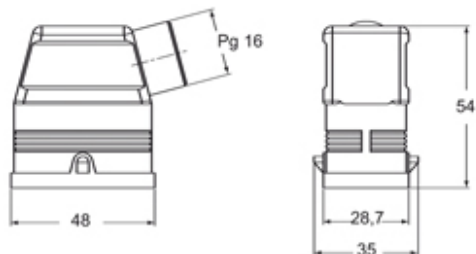

Artikelnummer

CQ 08 VA

Tüllengehäuse, Gr.32.13, Kunststoff, 2 Bolzen,
1xPg 16 gerade außen

Produktbeschreibung		Materialeigenschaften	
Produkttyp	Tüllengehäuse	Farbe	RAL 9005 tiefschwarz
Baureihe	CQ	RoHs Konformität	Konform
Verschlussystem	Mit 2 Bolzen	China RoHs - EFUP	E
Größe	Größe "32.13"	REACH SVHC Substanzen	Nein
Kabelausgang	Seitlicher Kabelausgang Pg 16	Zulassungen / Standards	
Technische Daten		Zertifizierungen	DNV, BV
IP-Schutzart	IP66 / IP67 / IP69	UL	ECBT2
Weitere technische Details		c UL	ECBT8
Gewicht	24,50 g	Allgemeine Bestellinformationen	
Betriebstemperatur (min., max.)	-40°C...+125°C	EAN-Code 13	8015747114882
		Angaben zur Verpackung	
		Länge der Verpackung	250,00 mm
		Höhe der Verpackung	145,00 mm
		Tiefe der Verpackung	300,00 mm
		Gewicht der Verpackung	1,51 kg
		Volumen der Verpackung	10,88 dm ³
		Beschreibung der Verpackung	Karton
		Verpackungsmenge	50 St.
		EAN-Code 13 Verpackung	8015747215176
		Gewicht der Unterverpackung	0,30 kg
		Beschreibung der Unterverpackung	Beutel
		Unterverpackungsmenge	10 St.
		EAN-Code 13 Unterverpackung	8015747215251

Artikelnummer

CQ 08 VA

Zeichnungen aus dem Katalog

CQ VA

CQ V

Hinweise

Die angegebenen Abmessungen in mm sind nicht verbindlich.
Technische Änderungen bleiben vorbehalten.
