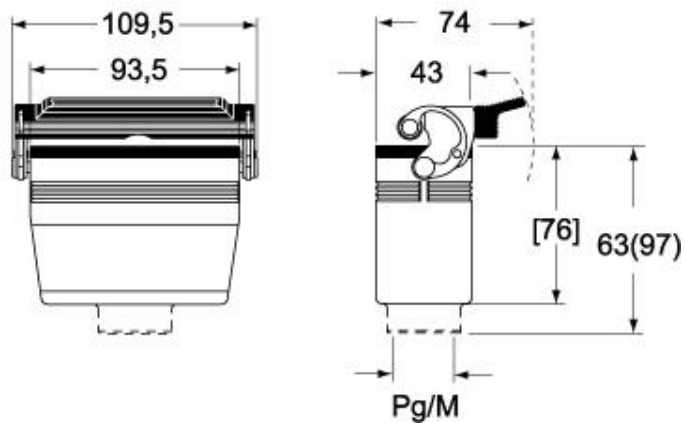

Technische Daten

IP-Schutzart	IP65 / IP66 / IP69
---------------------	--------------------

Weitere technische Details

Gewicht	136,00 g
Betriebstemperatur (min., max.)	-40°C...+125°C

Materialeigenschaften

Angaben zur Verpackung

Gewicht der Unterverpackung	0,68 kg
Beschreibung der Unterverpackung	Pack
Unterverpackungsmenge	5 St.
EAN-Code 13 Unterverpackung	8015747031875

Artikelnummer

CMV 06 L

Zeichnungen aus dem Katalog

CMO L (CMAO L) - MMO L [MMAO L]

CMV L [CMAV L] - MMV L (MMAV L)

CMV LG (CMAV LG) - MMV LG (MMAV LG)

[MMFV LG]

Hinweise

Die angegebenen Abmessungen in mm sind nicht verbindlich.
Technische Änderungen bleiben vorbehalten.