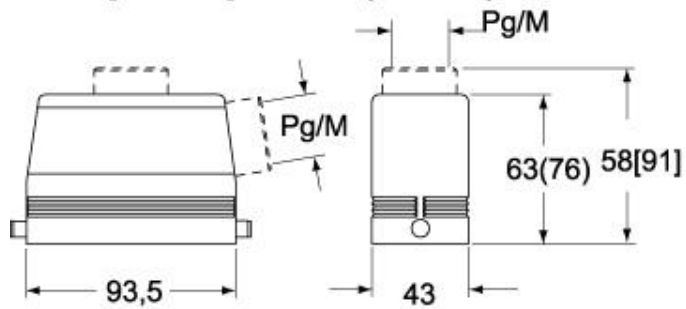

Technische Daten

IP-Schutzart	IP65 / IP66 / IP69
---------------------	--------------------

Weitere technische Details

Gewicht	136,00 g
Betriebstemperatur (min., max.)	-40°C...+125°C

Materialeigenschaften

Angaben zur Verpackung

Gewicht der Unterverpackung	0,68 kg
Beschreibung der Unterverpackung	Pack
Unterverpackungsmenge	5 St.
EAN-Code 13 Unterverpackung	8015747031875

Artikelnummer

CMV 06 L

Zeichnungen aus dem Katalog

CMO L (CMAO L) - MMO L [MMAO L]

CMV L [CMAV L] - MMV L (MMAV L)

CMV LG (CMAV LG) - MMV LG (MMAV LG)

[MMFV LG]

Hinweise

Die angegebenen Abmessungen in mm sind nicht verbindlich.
Technische Änderungen bleiben vorbehalten.