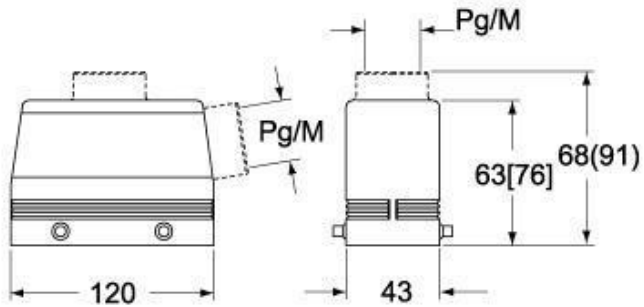

Artikelnummer

CMAV 16.21

Zeichnungen aus dem Katalog

**CMO [CMAO] CMV (CMAV) - MMO [MMAO]
MMV (MMAV)**