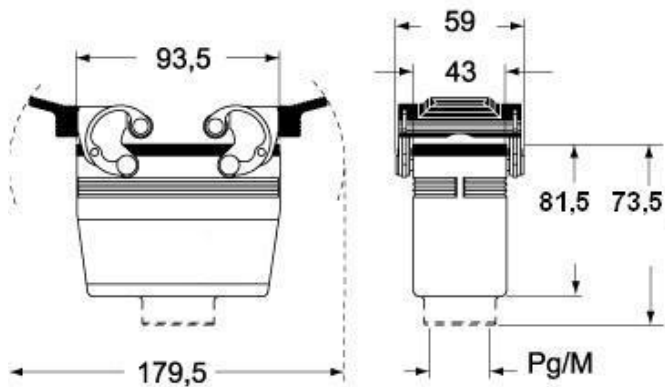

# CMAV 16.21

Tüllengehäuse, hoch, Gr.104.27, 830V Alu, 4 Bolzen, 1xPg 21 gerade

<b>Produktbeschreibung</b>		<b>Materialeigenschaften</b>	
<b>Produkttyp</b>	Tüllengehäuse	<b>Farbe</b>	RAL 7040 fenstergrau
<b>Baureihe</b>	830V	<b>RoHs Konformität</b>	Konform
<b>Verschlussystem</b>	Mit 4 Bolzen	<b>China RoHs - EFUP</b>	E
<b>Größe</b>	Größe 104.27	<b>REACH SVHC Substanzen</b>	Nein
<b>Kabelausgang</b>	Gerader Kabelausgang Pg 21	<b>Zulassungen / Standards</b>	
<b>Spezifikationen</b>	Hoch	<b>Zertifizierungen</b>	DNV, BV
<b>Technische Daten</b>		<b>UL</b>	ECBT2
<b>IP-Schutzart</b>	IP65 / IP66 / IP69	<b>c UL</b>	ECBT8
<b>Weitere technische Details</b>		<b>Allgemeine Bestellinformationen</b>	
<b>Gewicht</b>	250,00 g	<b>EAN-Code 13</b>	8015747030045
<b>Betriebstemperatur (min., max.)</b>	-40°C...+125°C	<b>Angaben zur Verpackung</b>	
		<b>Gewicht der Unterverpackung</b>	1,25 kg
		<b>Beschreibung der Unterverpackung</b>	Karton
		<b>Unterverpackungsmenge</b>	5 St.
		<b>EAN-Code 13 Unterverpackung</b>	8015747030052

# CMAV 16.21

Zeichnungen aus dem Katalog

**CMO [CMAO] CMV (CMAV) - MMO [MMAO]  
MMV (MMAV)**

**CMV G (CMAV G) - MMV G (MMAV G) - [MMFV G]**

## Hinweise

Die angegebenen Abmessungen in mm sind nicht verbindlich.  
Technische Änderungen bleiben vorbehalten.