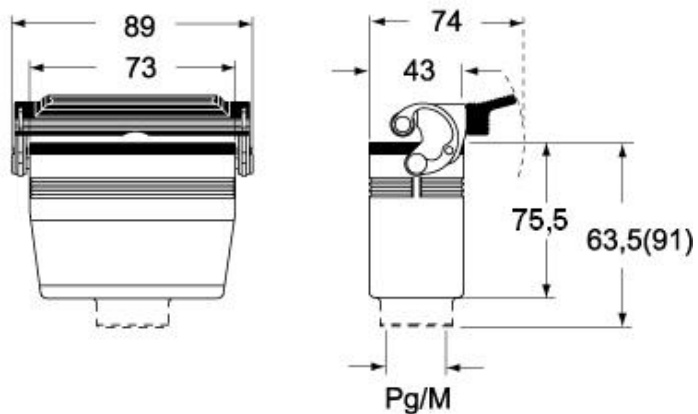

Technische Daten

IP-Schutzart IP65 / IP66 / IP69

Weitere technische Details

Gewicht	170,00 g
Betriebstemperatur (min., max.)	-40°C...+125°C

Materialeigenschaften

Farbe	RAL 7040 fenstergrau
RoHs Konformität	Konform
China RoHs - EFUP	E
REACH SVHC Substanzen	Nein

Artikelnummer

CMAV 03 L21

Zeichnungen aus dem Katalog

CMO L (CMAO L) - MMO L [MMAO L]
CMV L [CMAV L] - MMV L (MMAV L)

CMV LG (CMAV LG) - MMV LG (MMAV LG)
[MMFV LG]

Hinweise

Die angegebenen Abmessungen in mm sind nicht verbindlich.
Technische Änderungen bleiben vorbehalten.