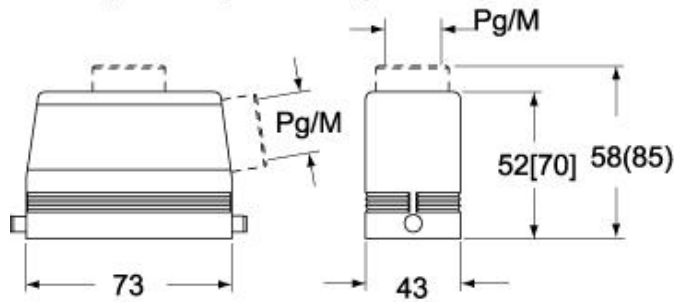

Technische Daten

IP-Schutzart IP65 / IP66 / IP69

Weitere technische Details

Gewicht	170,00 g
Betriebstemperatur (min., max.)	-40°C...+125°C

Materialeigenschaften

Farbe	RAL 7040 fenstergrau
RoHs Konformität	Konform
China RoHs - EFUP	E
REACH SVHC Substanzen	Nein

Zulassungen / Standards

Zertifizierungen	DNV, BV
UL	ECBT2
c UL	ECBT8

Allgemeine Bestellinformationen

EAN-Code 13 8015747029674

Angaben zur Verpackung

Gewicht der Unterverpackung	0,85 kg
Beschreibung der Unterverpackung	Pack
Unterverpackungsmenge	5 St.
EAN-Code 13 Unterverpackung	8015747029681

Artikelnummer

CMAV 03 L21

Zeichnungen aus dem Katalog

CMO L (CMAO L) - MMO L [MMAO L]
CMV L [CMAV L] - MMV L (MMAV L)

CMV LG (CMAV LG) - MMV LG (MMAV LG)
[MMFV LG]

Hinweise

Die angegebenen Abmessungen in mm sind nicht verbindlich.
Technische Änderungen bleiben vorbehalten.