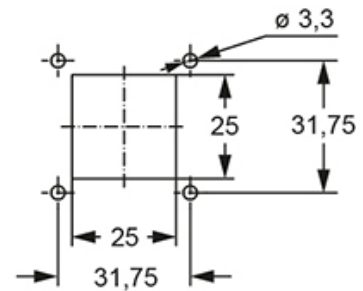

Materialeigenschaften	
Hauptmaterial	Zink-Druckguss
Weitere Materialien	Verschlussbügel: Edelstahl Dichtung: TPE
Farbe	RAL 7040 fenstergrau
RoHs Konformität	Konform
China RoHs - EFUP	E
REACH SVHC Substanzen	Nein
Zulassungen / Standards	
UL	ECBT2
c UL	ECBT8
Allgemeine Bestellinformationen	
EAN-Code 13	8015747253741
Klassifizierung ecl@ss	27440202
Klassifizierung ETIM	EC000437
Angaben zur Verpackung	
Länge der Unterverpackung	210,00 mm
Höhe der Unterverpackung	40,00 mm
Tiefe der Unterverpackung	175,00 mm
Gewicht der Unterverpackung	0,84 kg
Volumen der Unterverpackung	1,47 dm ³
Beschreibung der Unterverpackung	Karton
Unterverpackungsmenge	10 St.
EAN-Code 13 Unterverpackung	8015747253765

Artikelnummer

CKAXX 03 IA4

Zeichnungen aus dem Katalog

Zeichnungen aus dem Katalog

Hinweise

Die angegebenen Abmessungen in mm sind nicht verbindlich.
Technische Änderungen bleiben vorbehalten.