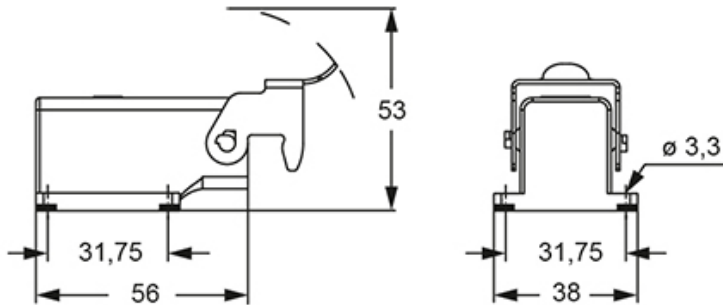

Artikelnummer

CKAXX 03 IA4

Anbaugehäuse, gewinkelt, Gr.21.21, Zink, 1 starrer Bügel Edelstahl, große Kabeldurchführung

Produktbeschreibung	
Produkttyp	Gewinkelte Anbaugehäuse
Baureihe	CKA
Verschlussystem	Mit 1 Bügel
Größe	Größe "21.21"
Kabelausgang	Ohne Kabelausgang
Spezifikationen	Befestigung mit 4 Schrauben
Technische Daten	
IP-Schutzart	IP44 - IP66 / IP67 / IP69 mit CKR 65 (D)
Weitere technische Details	
Gewicht	83,50 g
Betriebstemperatur (min., max.)	-40°C...+125°C

Materialeigenschaften	
Hauptmaterial	Zink-Druckguss
Weitere Materialien	Verschlussbügel: Edelstahl Dichtung: TPE
Farbe	RAL 7040 fenstergrau
RoHs Konformität	Konform
China RoHs - EFUP	E
REACH SVHC Substanzen	Nein
Zulassungen / Standards	
UL	ECBT2
c UL	ECBT8
Allgemeine Bestellinformationen	
EAN-Code 13	8015747253741
Klassifizierung ecl@ss	27440202
Klassifizierung ETIM	EC000437
Angaben zur Verpackung	
Länge der Unterverpackung	210,00 mm
Höhe der Unterverpackung	40,00 mm
Tiefe der Unterverpackung	175,00 mm
Gewicht der Unterverpackung	0,84 kg
Volumen der Unterverpackung	1,47 dm ³
Beschreibung der Unterverpackung	Karton
Unterverpackungsmenge	10 St.
EAN-Code 13 Unterverpackung	8015747253765

Artikelnummer

CKAXX 03 IA4

Zeichnungen aus dem Katalog

Zeichnungen aus dem Katalog

Hinweise

Die angegebenen Abmessungen in mm sind nicht verbindlich.
Technische Änderungen bleiben vorbehalten.