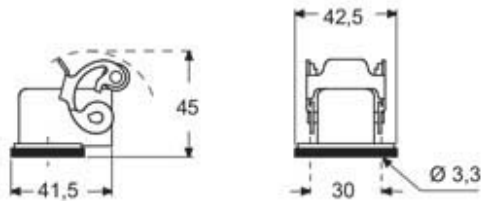

Artikelnummer

CKAXE 03 IA

Anbaugehäuse, gewinkelt, Gr.21.21, E-Xtreme Alu, 1 Bügel Edelstahl

Produktbeschreibung		Materialeigenschaften	
Produkttyp	Gewinkelte Anbaugehäuse	Hauptmaterial	Zink-Druckguss
Baureihe	E-Xtreme® C-TYPE	Weitere Materialien	Verschlussbügel: Edelstahl
Verschlussystem	Mit 1 Bügel	Farbe	RAL 7040 fenstergrau
Größe	Größe "21.21"	RoHs Konformität	Konform
Kabelausgang	Ohne Kabelausgang	China RoHs - EFUP	E
Technische Daten		REACH SVHC Substanzen	Nein
IP-Schutzart	IP44 - IP66 / IP67 / IP69 mit CKR 65 (D)	Zulassungen / Standards	
Weitere technische Details		Zertifizierungen	DNV, BV
Gewicht	30,60 g	UL	ECBT2
Betriebstemperatur (min., max.)	-40°C...+125°C	c UL	ECBT8
Allgemeine Bestellinformationen			
EAN-Code 13	8015747254069		
Klassifizierung ecl@ss	27440202		
Klassifizierung ETIM	EC000437		
Angaben zur Verpackung			
Gewicht der Unterverpackung	0,03 kg		
Beschreibung der Unterverpackung	Beutel		
Unterverpackungsmenge	1 St.		
EAN-Code 13 Unterverpackung	8015747268400		

Artikelnummer

CKAXE 03 IA

Zeichnungen aus dem Katalog

Zeichnungen aus dem Katalog

Hinweise

Die angegebenen Abmessungen in mm sind nicht verbindlich.
Technische Änderungen bleiben vorbehalten.