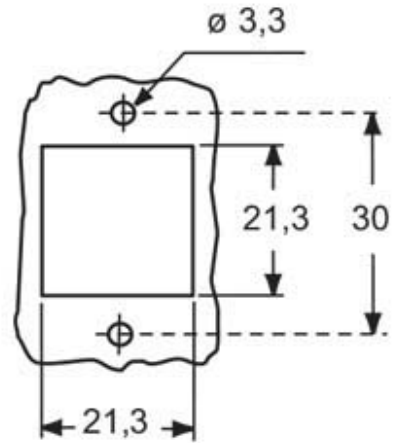

Artikelnummer

CKAXE 03 IA

Anbaugehäuse, gewinkelt, Gr.21.21, E-Xtreme Alu, 1 Bügel Edelstahl

Produktbeschreibung		Materialeigenschaften	
Produkttyp	Gewinkelte Anbaugehäuse	Hauptmaterial	Zink-Druckguss
Baureihe	E-Xtreme® C-TYPE	Weitere Materialien	Verschlussbügel: Edelstahl
Verschlussystem	Mit 1 Bügel	Farbe	RAL 7040 fenstergrau
Größe	Größe "21.21"	RoHs Konformität	Konform
Kabelausgang	Ohne Kabelausgang	China RoHs - EFUP	E
Technische Daten		REACH SVHC Substanzen	Nein
IP-Schutzart	IP44 - IP66 / IP67 / IP69 mit CKR 65 (D)	Zulassungen / Standards	
Weitere technische Details		Zertifizierungen	DNV, BV
Gewicht	30,60 g	UL	ECBT2
Betriebstemperatur (min., max.)	-40°C...+125°C	c UL	ECBT8
Allgemeine Bestellinformationen			
EAN-Code 13	8015747254069		
Klassifizierung ecl@ss	27440202		
Klassifizierung ETIM	EC000437		
Angaben zur Verpackung			
Gewicht der Unterverpackung	0,03 kg		
Beschreibung der Unterverpackung	Beutel		
Unterverpackungsmenge	1 St.		
EAN-Code 13 Unterverpackung	8015747268400		

Artikelnummer

CKAXE 03 IA

Zeichnungen aus dem Katalog

Zeichnungen aus dem Katalog

Hinweise

Die angegebenen Abmessungen in mm sind nicht verbindlich.
Technische Änderungen bleiben vorbehalten.