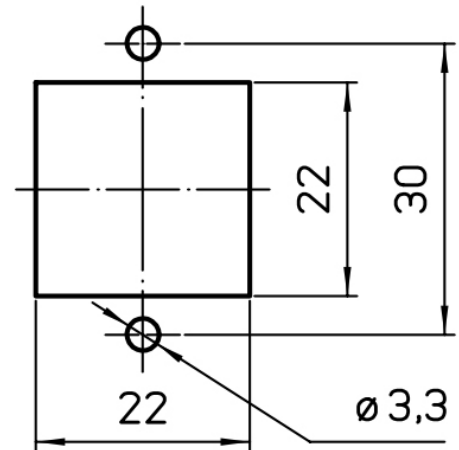

Materialeigenschaften	
Hauptmaterial	Zink-Druckguss
Weitere Materialien	Verschlussbügel: Edelstahl Dichtung: TPE
Farbe	RAL 7040 fenstergrau
RoHs Konformität	Konform
China RoHs - EFUP	E
REACH SVHC Substanzen	Nein
Zulassungen / Standards	
UL	ECBT2
c UL	ECBT8
Allgemeine Bestellinformationen	
EAN-Code 13	8015747027557
Angaben zur Verpackung	
Länge der Verpackung	450,00 mm
Höhe der Verpackung	175,00 mm
Tiefe der Verpackung	230,00 mm
Gewicht der Verpackung	8,50 kg
Volumen der Verpackung	18,11 dm ³
Beschreibung der Verpackung	Karton
Verpackungsmenge	100 St.
EAN-Code 13 Verpackung	8015747234108
Länge der Unterverpackung	210,00 mm
Höhe der Unterverpackung	40,00 mm
Tiefe der Unterverpackung	175,00 mm
Gewicht der Unterverpackung	0,85 kg
Volumen der Unterverpackung	1,47 dm ³
Beschreibung der Unterverpackung	Karton
Unterverpackungsmenge	10 St.
EAN-Code 13 Unterverpackung	8015747027564

Artikelnummer

CKAX 03 IAP

Zeichnungen aus dem Katalog

Zeichnungen aus dem Katalog

Panel cut-out

Hinweise

Die angegebenen Abmessungen in mm sind nicht verbindlich.
Technische Änderungen bleiben vorbehalten.