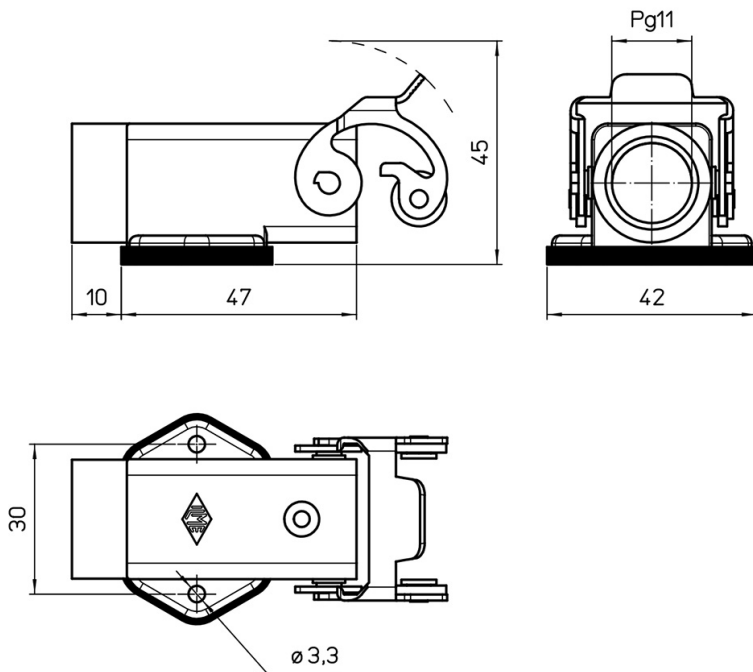

Artikelnummer

CKAX 03 IAP

Anbaugehäuse, gewinkelt, Gr.21.21, Zink, 1 Bügel Edelstahl, 1xPg 11 seitlich

Produktbeschreibung	
Produkttyp	Gewinkelte Anbaugehäuse
Baureihe	CKA
Verschlussystem	Mit 1 Bügel
Größe	Größe "21.21"
Kabelausgang	Mit Kabelausgang Pg 11
Technische Daten	
IP-Schutzart	IP44 - IP66 / IP67 / IP69 mit CKR 65 (D)
Weitere technische Details	
Gewicht	77,00 g
Betriebstemperatur (min., max.)	-40°C...+125°C

Materialeigenschaften	
Hauptmaterial	Zink-Druckguss
Weitere Materialien	Verschlussbügel: Edelstahl Dichtung: TPE
Farbe	RAL 7040 fenstergrau
RoHs Konformität	Konform
China RoHs - EFUP	E
REACH SVHC Substanzen	Nein
Zulassungen / Standards	
UL	ECBT2
c UL	ECBT8
Allgemeine Bestellinformationen	
EAN-Code 13	8015747027557
Angaben zur Verpackung	
Länge der Verpackung	450,00 mm
Höhe der Verpackung	175,00 mm
Tiefe der Verpackung	230,00 mm
Gewicht der Verpackung	8,50 kg
Volumen der Verpackung	18,11 dm ³
Beschreibung der Verpackung	Karton
Verpackungsmenge	100 St.
EAN-Code 13 Verpackung	8015747234108
Länge der Unterverpackung	210,00 mm
Höhe der Unterverpackung	40,00 mm
Tiefe der Unterverpackung	175,00 mm
Gewicht der Unterverpackung	0,85 kg
Volumen der Unterverpackung	1,47 dm ³
Beschreibung der Unterverpackung	Karton
Unterverpackungsmenge	10 St.
EAN-Code 13 Unterverpackung	8015747027564

Artikelnummer

CKAX 03 IAP

Zeichnungen aus dem Katalog

Zeichnungen aus dem Katalog

Panel cut-out

Hinweise

Die angegebenen Abmessungen in mm sind nicht verbindlich.
Technische Änderungen bleiben vorbehalten.