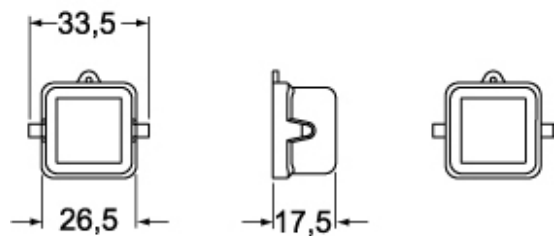

Artikelnummer

CKAE 03 CA

Zeichnungen aus dem Katalog

Hinweise

Die angegebenen Abmessungen in mm sind nicht verbindlich.
Technische Änderungen bleiben vorbehalten.