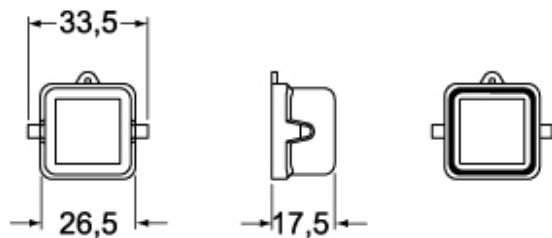

Artikelnummer

CKAE 03 C

Schutzdeckel, Gr.21.21, E-Xtreme Alu, 2 Bolzen, Dichtung, für Buchseneinsätze, Öse

Produktbeschreibung	
Produkttyp	Schutzdeckel
Baureihe	E-Xtreme® C-TYPE
Verschlussystem	Mit 2 Bolzen
Größe	Größe "21.21"
Spezifikationen	Für Buchseneinsätze, mit Dichtung und Öse
Technische Daten	
IP-Schutzart	IP44 - IP66 / IP67 / IP69 mit CKR 65 (D)
Weitere technische Details	
Gewicht	12,00 g
Betriebstemperatur (min., max.)	-40°C...+125°C

Materialeigenschaften	
Hauptmaterial	Zink-Druckguss
Farbe	RAL 7040 fenstergrau
RoHs Konformität	Konform
China RoHs - EFUP	E
REACH SVHC Substanzen	Nein
Zulassungen / Standards	
Zertifizierungen	DNV, BV
UL	ECBT2
c UL	ECBT8
Allgemeine Bestellinformationen	
EAN-Code 13	8015747238960
Angaben zur Verpackung	
Gewicht der Verpackung	1,20 kg
Volumen der Verpackung	6,55 dm ³
Beschreibung der Verpackung	Karton
Verpackungsmenge	100 St.
EAN-Code 13 Verpackung	8015747260176
Gewicht der Unterverpackung	0,12 kg
Beschreibung der Unterverpackung	Beutel
Unterverpackungsmenge	10 St.
EAN-Code 13 Unterverpackung	8015747238977

Artikelnummer

CKAE 03 C

Zeichnungen aus dem Katalog

Hinweise

Die angegebenen Abmessungen in mm sind nicht verbindlich.
Technische Änderungen bleiben vorbehalten.
