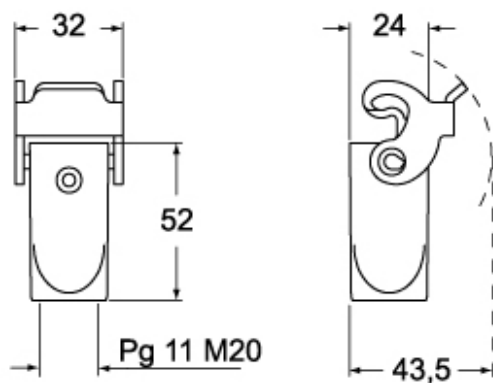

Artikelnummer

CK 03 VS

Tüllengehäuse, Gr.21.21, Kunststoff, 2 Bolzen,
1xPg 11 gerade

Produktbeschreibung	
Produkttyp	Tüllengehäuse
Baureihe	CK
Verschlussystem	Mit 2 Bolzen
Größe	Größe "21.21"
Kabelausgang	Gerader Kabelausgang Pg 11
Spezifikationen	Weiß
Technische Daten	
IP-Schutzart	IP44 - IP66 / IP67 / IP69 mit CKR 65 (D)
Weitere technische Details	
Gewicht	11,00 g
Betriebstemperatur (min., max.)	-40°C...+125°C

Materialeigenschaften	
Farbe	RAL 7035 lichtgrau
RoHs Konformität	Konform
China RoHs - EFUP	E
REACH SVHC Substanzen	Nein
Zulassungen / Standards	
UL	ECBT2
c UL	ECBT8
Allgemeine Bestellinformationen	
EAN-Code 13	8015747026819
Angaben zur Verpackung	
Länge der Verpackung	330,00 mm
Höhe der Verpackung	170,00 mm
Tiefe der Verpackung	230,00 mm
Gewicht der Verpackung	1,80 kg
Volumen der Verpackung	12,90 dm ³
Beschreibung der Verpackung	Karton
Verpackungsmenge	100 St.
EAN-Code 13 Verpackung	8015747026826
Gewicht der Unterverpackung	0,18 kg
Beschreibung der Unterverpackung	Karton
Unterverpackungsmenge	10 St.
EAN-Code 13 Unterverpackung	8015747026833

Artikelnummer

CK 03 VS

Zeichnungen aus dem Katalog

CK V(N)S - MK V(N)

CK VA(N)S - MK VA(N)

CK VG(N)S - MK VG(N)

Hinweise

Die angegebenen Abmessungen in mm sind nicht verbindlich.
Technische Änderungen bleiben vorbehalten.