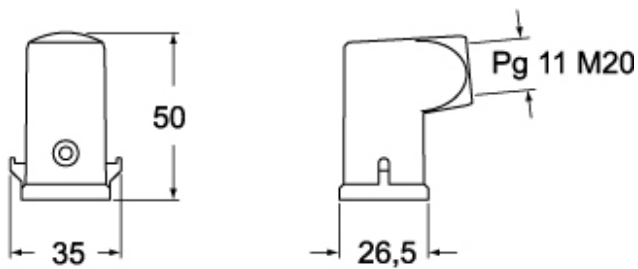

Artikelnummer

CK 03 VS

Tüllengehäuse, Gr.21.21, Kunststoff, 2 Bolzen,
1xPg 11 gerade

Produktbeschreibung	
Produkttyp	Tüllengehäuse
Baureihe	CK
Verschlussystem	Mit 2 Bolzen
Größe	Größe "21.21"
Kabelausgang	Gerader Kabelausgang Pg 11
Spezifikationen	Weiß
Technische Daten	
IP-Schutzart	IP44 - IP66 / IP67 / IP69 mit CKR 65 (D)
Weitere technische Details	
Gewicht	11,00 g
Betriebstemperatur (min., max.)	-40°C...+125°C

Materialeigenschaften	
Farbe	RAL 7035 lichtgrau
RoHs Konformität	Konform
China RoHs - EFUP	E
REACH SVHC Substanzen	Nein
Zulassungen / Standards	
UL	ECBT2
c UL	ECBT8
Allgemeine Bestellinformationen	
EAN-Code 13	8015747026819
Angaben zur Verpackung	
Länge der Verpackung	330,00 mm
Höhe der Verpackung	170,00 mm
Tiefe der Verpackung	230,00 mm
Gewicht der Verpackung	1,80 kg
Volumen der Verpackung	12,90 dm ³
Beschreibung der Verpackung	Karton
Verpackungsmenge	100 St.
EAN-Code 13 Verpackung	8015747026826
Gewicht der Unterverpackung	0,18 kg
Beschreibung der Unterverpackung	Karton
Unterverpackungsmenge	10 St.
EAN-Code 13 Unterverpackung	8015747026833

Artikelnummer

CK 03 VS

Zeichnungen aus dem Katalog

CK V(N)S - MK V(N)

CK VA(N)S - MK VA(N)

CK VG(N)S - MK VG(N)

Hinweise

Die angegebenen Abmessungen in mm sind nicht verbindlich.
Technische Änderungen bleiben vorbehalten.