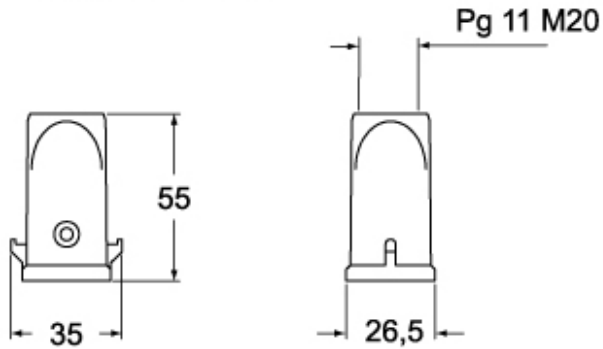

Artikelnummer

CK 03 VS

Tüllengehäuse, Gr.21.21, Kunststoff, 2 Bolzen,
1xPg 11 gerade

Produktbeschreibung	
Produkttyp	Tüllengehäuse
Baureihe	CK
Verschlussystem	Mit 2 Bolzen
Größe	Größe "21.21"
Kabelausgang	Gerader Kabelausgang Pg 11
Spezifikationen	Weiß
Technische Daten	
IP-Schutzart	IP44 - IP66 / IP67 / IP69 mit CKR 65 (D)
Weitere technische Details	
Gewicht	11,00 g
Betriebstemperatur (min., max.)	-40°C...+125°C

Materialeigenschaften	
Farbe	RAL 7035 lichtgrau
RoHs Konformität	Konform
China RoHs - EFUP	E
REACH SVHC Substanzen	Nein
Zulassungen / Standards	
UL	ECBT2
c UL	ECBT8
Allgemeine Bestellinformationen	
EAN-Code 13	8015747026819
Angaben zur Verpackung	
Länge der Verpackung	330,00 mm
Höhe der Verpackung	170,00 mm
Tiefe der Verpackung	230,00 mm
Gewicht der Verpackung	1,80 kg
Volumen der Verpackung	12,90 dm ³
Beschreibung der Verpackung	Karton
Verpackungsmenge	100 St.
EAN-Code 13 Verpackung	8015747026826
Gewicht der Unterverpackung	0,18 kg
Beschreibung der Unterverpackung	Karton
Unterverpackungsmenge	10 St.
EAN-Code 13 Unterverpackung	8015747026833

Artikelnummer

CK 03 VS

Zeichnungen aus dem Katalog

CK V(N)S - MK V(N)

CK VA(N)S - MK VA(N)

CK VG(N)S - MK VG(N)

Hinweise

Die angegebenen Abmessungen in mm sind nicht verbindlich.
Technische Änderungen bleiben vorbehalten.