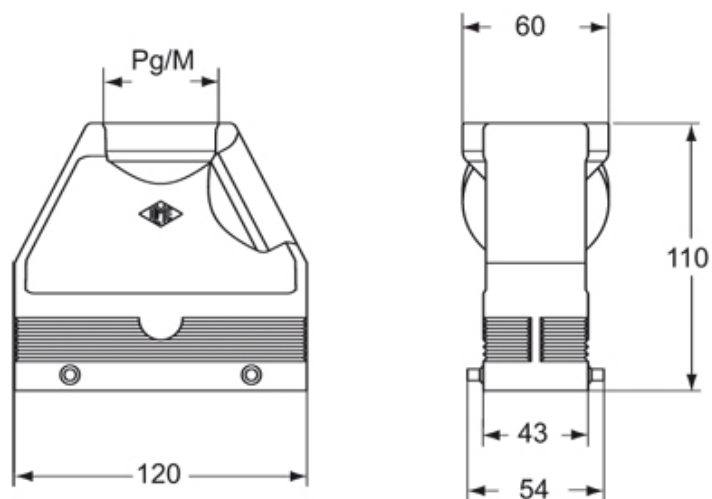

Artikelnummer

CIV 24.36

Tüllengehäuse, Gr.104.27,Alu, 4 Bolzen, 1xPg
36 gerade

Produktbeschreibung

Produkttyp	Tüllengehäuse
Baureihe	C-TYPE
Verschlussystem	Mit 4 Bolzen
Größe	Größe 104.27
Kabelausgang	Gerader Kabelausgang Pg 36
Spezifikationen	Hoch, gewinkelt

Technische Daten

IP-Schutzart IP65 / IP66 / IP69

Weitere technische Details

Gewicht	287,50 g
Betriebstemperatur (min., max.)	-40°C...+125°C

Materialeigenschaften

Hauptmaterial	Aluminium-Druckguss
Farbe	RAL 7040 fenstergrau
RoHS Konformität	Konform
China RoHS - EFUP	E
REACH SVHC Substanzen	Nein

Artikelnummer

CIV 24.36

Zeichnungen aus dem Katalog

CIV MIV

Hinweise

Die angegebenen Abmessungen in mm sind nicht verbindlich.
Technische Änderungen bleiben vorbehalten.