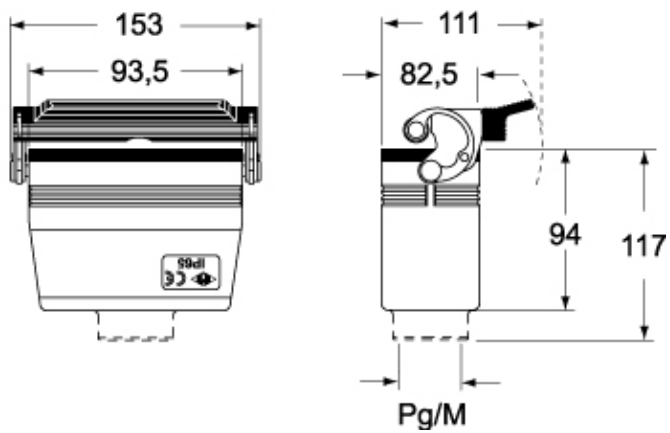

Artikelnummer

CHVT 32.6 LG

Kupplungsgehäuse, Gr.77.62, Alu, 1 Bügel, 1x
1" NPT gerade

Produktbeschreibung	
Produkttyp	Tüllengehäuse
Baureihe	C-TYPE
Verschlussystem	Mit 1 Bügel
Größe	Größe 77.62
Kabelausgang	Gerader Kabelausgang mit Gewindestutzen 1" NPT
Technische Daten	
IP-Schutzart	IP65 / IP66 / IP69
Weitere technische Details	
Gewicht	492,00 g
Betriebstemperatur (min., max.)	-40°C...+125°C

Materialeigenschaften	
Weitere Materialien	Verschlussbügel: Edelstahl, Polyamid (PA) Dichtung: NBR
Farbe	RAL 7040 fenstergrau
RoHs Konformität	Konform mit Ausnahme 6(c): Kupferlegierung mit einem Massenanteil von bis zu 4 % Blei
China RoHs - EFUP	50
REACH SVHC Substanzen	Ja Blei
SCIP Nummer	15deaf78-e939-4401-a0b0-e2228ca32a03
Zulassungen / Standards	
Zertifizierungen	DNV, BV
UL	ECBT2
c UL	ECBT8
Allgemeine Bestellinformationen	
EAN-Code 13	8015747025829
Angaben zur Verpackung	
Gewicht der Unterverpackung	0,49 kg
Beschreibung der Unterverpackung	Pack
Unterverpackungsmenge	1 St.
EAN-Code 13 Unterverpackung	8015747025836

Artikelnummer

CHVT 32.6 LG

Zeichnungen aus dem Katalog

CHO L - CHV L MHO/MFO/MFV L - MHV L

CHV LG - MHV LG - MFV LG

Hinweise

Die angegebenen Abmessungen in mm sind nicht verbindlich.
Technische Änderungen bleiben vorbehalten.