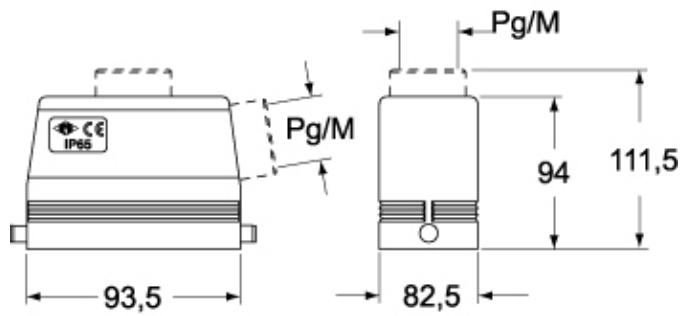

Artikelnummer

CHVT 32.6 LG

Kupplungsgehäuse, Gr.77.62, Alu, 1 Bügel, 1x
1" NPT gerade

Produktbeschreibung	
Produkttyp	Tüllengehäuse
Baureihe	C-TYPE
Verschlussystem	Mit 1 Bügel
Größe	Größe 77.62
Kabelausgang	Gerader Kabelausgang mit Gewindestutzen 1" NPT
Technische Daten	
IP-Schutzart	IP65 / IP66 / IP69
Weitere technische Details	
Gewicht	492,00 g
Betriebstemperatur (min., max.)	-40°C...+125°C

Materialeigenschaften	
Weitere Materialien	Verschlussbügel: Edelstahl, Polyamid (PA) Dichtung: NBR
Farbe	RAL 7040 fenstergrau
RoHs Konformität	Konform mit Ausnahme 6(c): Kupferlegierung mit einem Massenanteil von bis zu 4 % Blei
China RoHs - EFUP	50
REACH SVHC Substanzen	Ja Blei
SCIP Nummer	15deaf78-e939-4401-a0b0-e2228ca32a03
Zulassungen / Standards	
Zertifizierungen	DNV, BV
UL	ECBT2
c UL	ECBT8
Allgemeine Bestellinformationen	
EAN-Code 13	8015747025829
Angaben zur Verpackung	
Gewicht der Unterverpackung	0,49 kg
Beschreibung der Unterverpackung	Pack
Unterverpackungsmenge	1 St.
EAN-Code 13 Unterverpackung	8015747025836

Artikelnummer

CHVT 32.6 LG

Zeichnungen aus dem Katalog

CHO L - CHV L MHO/MFO/MFV L - MHV L

CHV LG - MHV LG - MFV LG

Hinweise

Die angegebenen Abmessungen in mm sind nicht verbindlich.
Technische Änderungen bleiben vorbehalten.