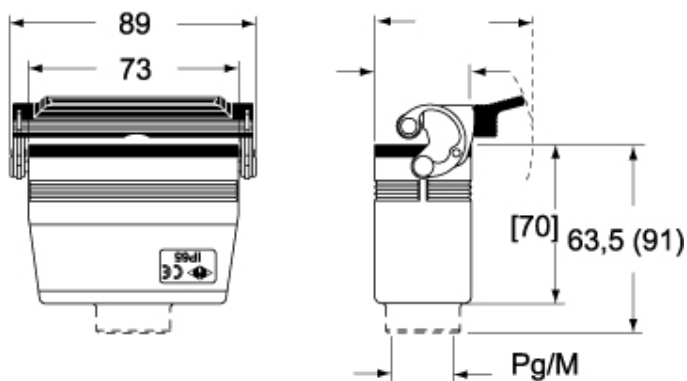

Angaben zur Verpackung

Länge der Verpackung	260,00 mm
Höhe der Verpackung	120,00 mm
Tiefe der Verpackung	140,00 mm
Gewicht der Verpackung	1,34 kg
Volumen der Verpackung	4,37 dm ³
Beschreibung der Verpackung	Karton
Verpackungsmenge	10 St.
EAN-Code 13 Verpackung	8015747121422
Gewicht der Unterverpackung	0,67 kg
Beschreibung der Unterverpackung	Pack
Unterverpackungsmenge	5 St.
EAN-Code 13 Unterverpackung	8015747121439

Artikelnummer

CHVT 10.4 L

Zeichnungen aus dem Katalog

CHO L (CAO) MHO L [MAO L]
CHV L [CAV L] MHV L (MAV L)

CHV L (CAV LG), MHV LG (MAV LG) [MFV LG]

Hinweise

Die angegebenen Abmessungen in mm sind nicht verbindlich.
Technische Änderungen bleiben vorbehalten.