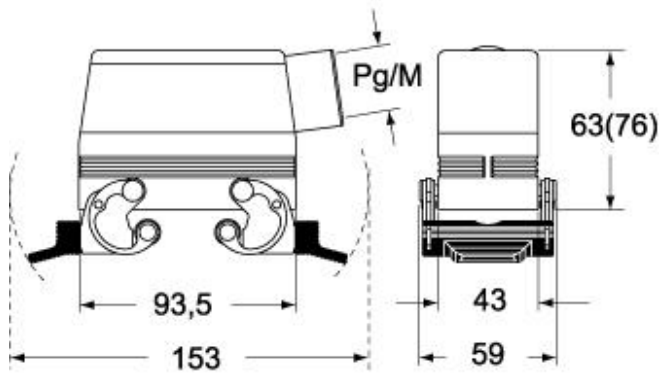

Artikelnummer

CHV 16 X

Tüllengehäuse, Gr.77.27, Alu, 2 Bügel, 1xPg
21 gerade

Produktbeschreibung		Materialeigenschaften	
Produkttyp	Tüllengehäuse	Weitere Materialien	Verschlussbügel: Edelstahl, Polyamid (PA)
Baureihe	C-TYPE	Farbe	RAL 7040 fenstergrau
Verschlussystem	Mit 2 Bügeln	RoHs Konformität	Konform
Größe	Größe "77.27"	China RoHs - EFUP	E
Kabelausgang	Gerader Kabelausgang Pg 21	REACH SVHC Substanzen	Nein
Spezifikationen	Ohne Dichtung	Zulassungen / Standards	
Technische Daten		Zertifizierungen	DNV, BV
IP-Schutzart	IP65 / IP66 / IP69	UL	ECBT2
Weitere technische Details		c UL	ECBT8
Gewicht	223,00 g	Allgemeine Bestellinformationen	
Betriebstemperatur (min., max.)	-40°C...+125°C	EAN-Code 13	8015747024617
		Angaben zur Verpackung	
		Länge der Verpackung	130,00 mm
		Höhe der Verpackung	145,00 mm
		Tiefe der Verpackung	300,00 mm
		Gewicht der Verpackung	2,41 kg
		Volumen der Verpackung	5,66 dm ³
		Beschreibung der Verpackung	Karton
		Verpackungsmenge	10 St.
		EAN-Code 13 Verpackung	8015747024624
		Gewicht der Unterverpackung	1,21 kg
		Beschreibung der Unterverpackung	Pack
		Unterverpackungsmenge	5 St.
		EAN-Code 13 Unterverpackung	8015747024631

Artikelnummer

CHV 16 X

Zeichnungen aus dem Katalog

CHO X (CAO X) - MHO X (MAO X)

CHV X (CAV X) - MHV X (MAV X)

Hinweise

Die angegebenen Abmessungen in mm sind nicht verbindlich.
Technische Änderungen bleiben vorbehalten.