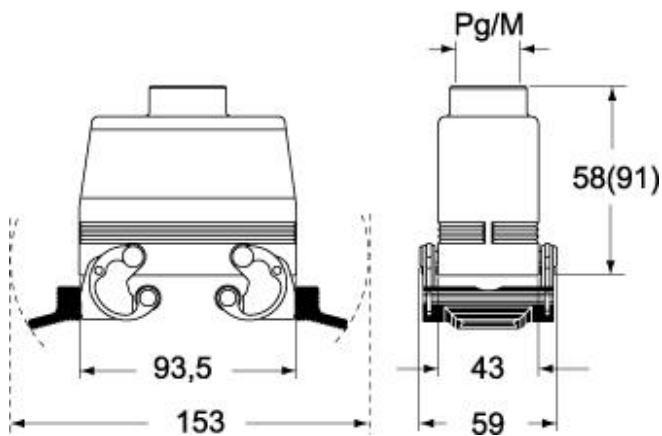

Artikelnummer

CHV 16 X

Tüllengehäuse, Gr.77.27, Alu, 2 Bügel, 1xPg
21 gerade

Produktbeschreibung		Materialeigenschaften	
Produkttyp	Tüllengehäuse	Weitere Materialien	Verschlussbügel: Edelstahl, Polyamid (PA)
Baureihe	C-TYPE	Farbe	RAL 7040 fenstergrau
Verschlussystem	Mit 2 Bügeln	RoHs Konformität	Konform
Größe	Größe "77.27"	China RoHs - EFUP	E
Kabelausgang	Gerader Kabelausgang Pg 21	REACH SVHC Substanzen	Nein
Spezifikationen	Ohne Dichtung	Zulassungen / Standards	
Technische Daten		Zertifizierungen	DNV, BV
IP-Schutzart	IP65 / IP66 / IP69	UL	ECBT2
Weitere technische Details		c UL	ECBT8
Gewicht	223,00 g	Allgemeine Bestellinformationen	
Betriebstemperatur (min., max.)	-40°C...+125°C	EAN-Code 13	8015747024617
		Angaben zur Verpackung	
		Länge der Verpackung	130,00 mm
		Höhe der Verpackung	145,00 mm
		Tiefe der Verpackung	300,00 mm
		Gewicht der Verpackung	2,41 kg
		Volumen der Verpackung	5,66 dm ³
		Beschreibung der Verpackung	Karton
		Verpackungsmenge	10 St.
		EAN-Code 13 Verpackung	8015747024624
		Gewicht der Unterverpackung	1,21 kg
		Beschreibung der Unterverpackung	Pack
		Unterverpackungsmenge	5 St.
		EAN-Code 13 Unterverpackung	8015747024631

Artikelnummer

CHV 16 X

Zeichnungen aus dem Katalog

CHO X (CAO X) - MHO X (MAO X)

CHV X (CAV X) - MHV X (MAV X)

Hinweise

Die angegebenen Abmessungen in mm sind nicht verbindlich.
Technische Änderungen bleiben vorbehalten.