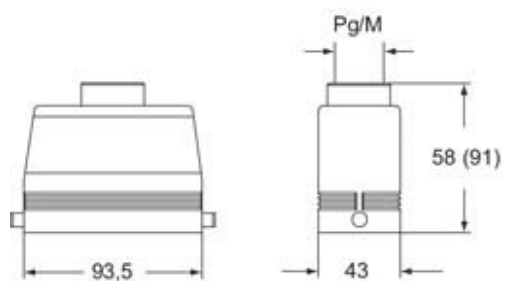

Angaben zur Verpackung

Länge der Verpackung	225,00 mm
Höhe der Verpackung	130,00 mm
Tiefe der Verpackung	150,00 mm
Gewicht der Verpackung	1,50 kg
Volumen der Verpackung	4,39 dm ³
Beschreibung der Verpackung	Karton
Verpackungsmenge	10 St.
EAN-Code 13 Verpackung	8015747024532
Gewicht der Unterverpackung	0,75 kg
Beschreibung der Unterverpackung	Pack
Unterverpackungsmenge	5 St.
EAN-Code 13 Unterverpackung	8015747024549

Artikelnummer

CHV 16 L

Zeichnungen aus dem Katalog

Hinweise

Die angegebenen Abmessungen in mm sind nicht verbindlich.
Technische Änderungen bleiben vorbehalten.
