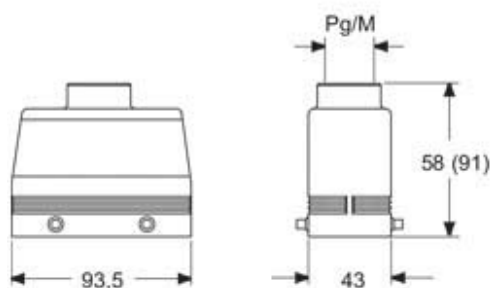

Artikelnummer
CHV 16

Tüllengehäuse, Gr.77.27, Alu, 4 Bolzen, 1xPg
 21 gerade

Produktbeschreibung		Materialeigenschaften	
Produkttyp	Tüllengehäuse	Farbe	RAL 7040 fenstergrau
Baureihe	C-TYPE	RoHs Konformität	Konform
Verschlussystem	Mit 4 Bolzen	China RoHs - EFUP	E
Größe	Größe "77.27"	REACH SVHC Substanzen	Nein
Kabelausgang	Gerader Kabelausgang Pg 21	Zulassungen / Standards	
Technische Daten		Zertifizierungen	DNV, BV
IP-Schutzart	IP65 / IP66 / IP69	UL	ECBT2
Weitere technische Details		c UL	ECBT8
Gewicht	130,00 g	Allgemeine Bestellinformationen	
Betriebstemperatur (min., max.)	-40°C...+125°C	EAN-Code 13	8015747024440
		Angaben zur Verpackung	
		Länge der Verpackung	220,00 mm
		Höhe der Verpackung	130,00 mm
		Tiefe der Verpackung	240,00 mm
		Gewicht der Verpackung	2,80 kg
		Volumen der Verpackung	6,86 dm ³
		Beschreibung der Verpackung	Karton
		Verpackungsmenge	20 St.
		EAN-Code 13 Verpackung	8015747024457
		Gewicht der Unterverpackung	0,70 kg
		Beschreibung der Unterverpackung	Pack
		Unterverpackungsmenge	5 St.
		EAN-Code 13 Unterverpackung	8015747024464

Artikelnummer
CHV 16

Zeichnungen aus dem Katalog

Hinweise

Die angegebenen Abmessungen in mm sind nicht verbindlich.
Technische Änderungen bleiben vorbehalten.
