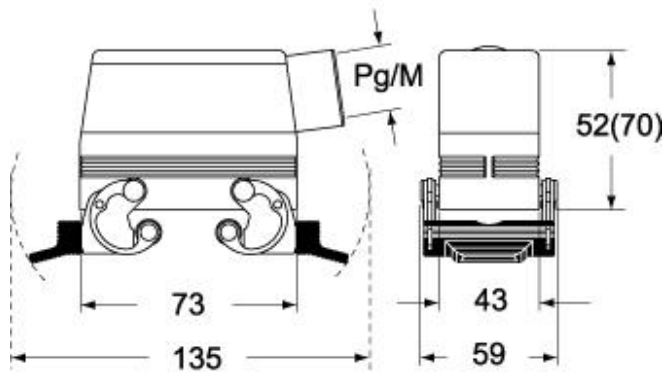

Technische Daten

IP-Schutzart	IP65 / IP66 / IP69
---------------------	--------------------

Weitere technische Details

Gewicht	200,00 g
Betriebstemperatur (min., max.)	-40°C...+125°C

Materialeigenschaften

Allgemeine Bestellinformationen

EAN-Code 13	8015747024419
--------------------	---------------

Angaben zur Verpackung

Länge der Verpackung	150,00 mm
Höhe der Verpackung	160,00 mm
Tiefe der Verpackung	300,00 mm
Gewicht der Verpackung	2,21 kg
Volumen der Verpackung	7,20 dm ³
Beschreibung der Verpackung	Karton
Verpackungsmenge	10 St.
EAN-Code 13 Verpackung	8015747024426
Gewicht der Unterverpackung	1,11 kg
Beschreibung der Unterverpackung	Karton
Unterverpackungsmenge	5 St.
EAN-Code 13 Unterverpackung	8015747024433

Artikelnummer

CHV 10 X

Zeichnungen aus dem Katalog

CHO X (CAO X) - MHO X (MAO X)

CHV X (CAV X) - MHV X (MAV X)

Hinweise

Die angegebenen Abmessungen in mm sind nicht verbindlich.
Technische Änderungen bleiben vorbehalten.