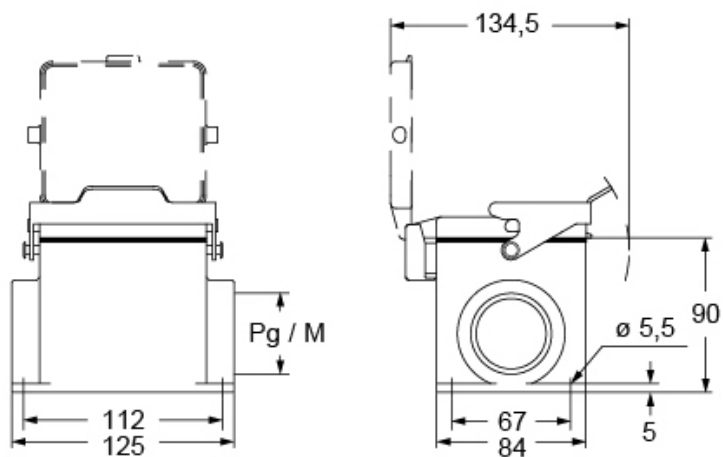

Artikelnummer

CHPX 32 LS

Sockelgehäuse, Gr.77.62, Alu, 1 starrer Bügel
Edelstahl, 1xPg 36 seitlich, Deckel Metall

Produktbeschreibung	
Produkttyp	Sockelgehäuse
Baureihe	C-TYPE
Verschlussystem	Mit 1 Bügel
Größe	Größe 77.62
Kabelausgang	Mit Kabelausgang Pg 36
Spezifikationen	Mit Klappdeckel aus Metall
Technische Daten	
IP-Schutzart	IP65
Weitere technische Details	
Betriebstemperatur (min., max.)	-40°C...+125°C

Materialeigenschaften	
Weitere Materialien	Verschlussbügel: Edelstahl Dichtung: NBR
Farbe	RAL 7040 fenstergrau
RoHs Konformität	Konform
China RoHs - EFUP	E
REACH SVHC Substanzen	Nein
Zulassungen / Standards	
Zertifizierungen	DNV, BV
UL	ECBT2
c UL	ECBT8
Allgemeine Bestellinformationen	
EAN-Code 13	8015747267236

Artikelnummer

CHPX 32 LS

Zeichnungen aus dem Katalog

Hinweise

Die angegebenen Abmessungen in mm sind nicht verbindlich.
Technische Änderungen bleiben vorbehalten.