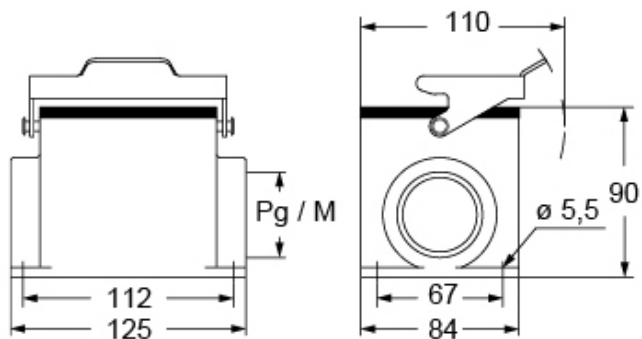

Artikelnummer

CHPX 32 L

Sockelgehäuse, Gr.77.62, Alu, 1 starrer Bügel
Edelstahl, 1xPg 36 seitlich

Produktbeschreibung		Materialeigenschaften	
Produkttyp	Sockelgehäuse	Weitere Materialien	Verschlussbügel: Edelstahl Dichtung: NBR
Baureihe	C-TYPE	Farbe	RAL 7040 fenstergrau
Verschlussystem	Mit 1 Bügel	RoHs Konformität	Konform
Größe	Größe 77.62	China RoHs - EFUP	E
Kabelausgang	Mit Kabelausgang Pg 36	REACH SVHC Substanzen	Nein
Technische Daten		Zulassungen / Standards	
IP-Schutzart	IP66	Zertifizierungen	DNV, BV
Weitere technische Details		UL	ECBT2
Betriebstemperatur (min., max.)	-40°C...+125°C	c UL	ECBT8
Allgemeine Bestellinformationen			
EAN-Code 13	8015747267212		

Artikelnummer

CHPX 32 L

Zeichnungen aus dem Katalog

Hinweise

Die angegebenen Abmessungen in mm sind nicht verbindlich.
Technische Änderungen bleiben vorbehalten.