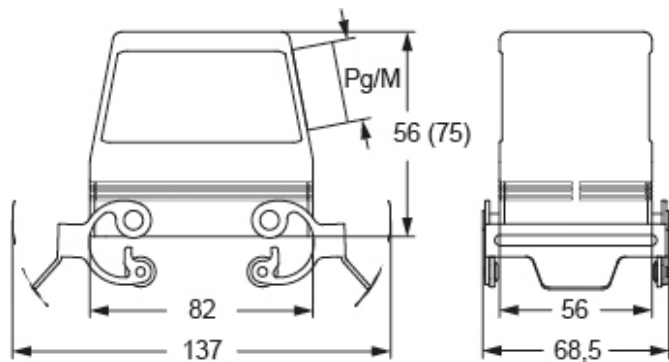

Artikelnummer

CHOX 50 X

Tüllengehäuse, Gr.66.40, Alu, 2 Bügel
Edelstahl, 1xPg21 seitlich

Produktbeschreibung		Materialeigenschaften	
Produkttyp	Tüllengehäuse	Weitere Materialien	Verschlussbügel: Edelstahl, Polyamid (PA)
Baureihe	C-TYPE	Farbe	RAL 7040 fenstergrau
Verschlussystem	Mit 2 Bügeln	RoHs Konformität	Konform
Größe	Größe "66.40"	China RoHs - EFUP	E
Kabelausgang	Seitlicher Kabelausgang Pg 21	REACH SVHC Substanzen	Nein
Spezifikationen	Ohne Dichtung	Zulassungen / Standards	
Technische Daten		Zertifizierungen	DNV, BV
IP-Schutzart	IP66 / IP69	UL	ECBT2
Weitere technische Details		c UL	ECBT8
Betriebstemperatur (min., max.)	-40°C...+125°C	Allgemeine Bestellinformationen	
		EAN-Code 13	8015747276306

Artikelnummer

CHOX 50 X

Zeichnungen aus dem Katalog

Hinweise

Die angegebenen Abmessungen in mm sind nicht verbindlich.
Technische Änderungen bleiben vorbehalten.