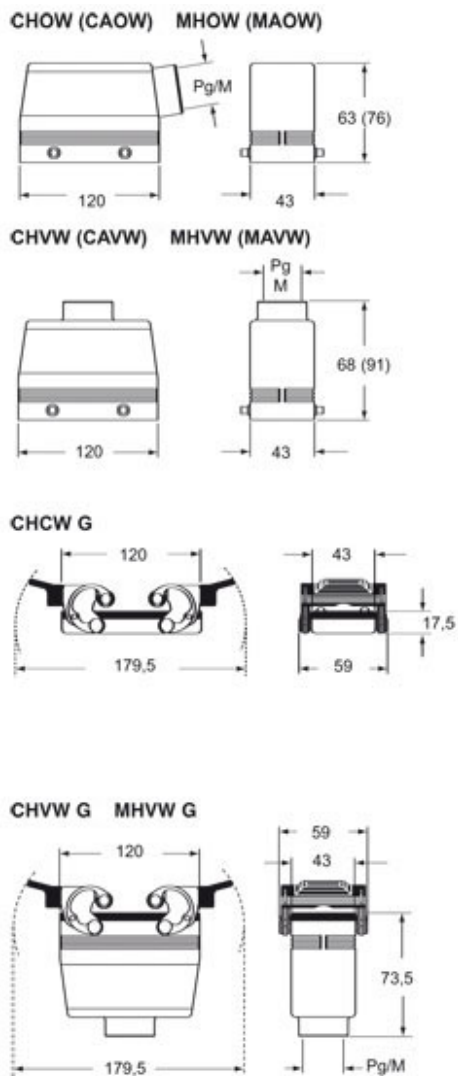

Artikelnummer

CHOW 24

Tüllengehäuse, Gr.104.27, W-TYPE Alu, 4 Bolzen, 1xPg 21 seitlich

Produktbeschreibung

Produkttyp	Tüllengehäuse
Baureihe	W-TYPE
Verschlussystem	Mit 4 Bolzen
Größe	Größe 104.27
Kabelausgang	Seitlicher Kabelausgang Pg 21

Technische Daten

IP-Schutzart	IP65 / IP66 / IP69
---------------------	--------------------

Weitere technische Details

Gewicht	186,00 g
Betriebstemperatur (min., max.)	-40°C...+125°C

Materialeigenschaften

Artikelnummer

CHOW 24

Zeichnungen aus dem Katalog

Hinweise

Die angegebenen Abmessungen in mm sind nicht verbindlich.
Technische Änderungen bleiben vorbehalten.