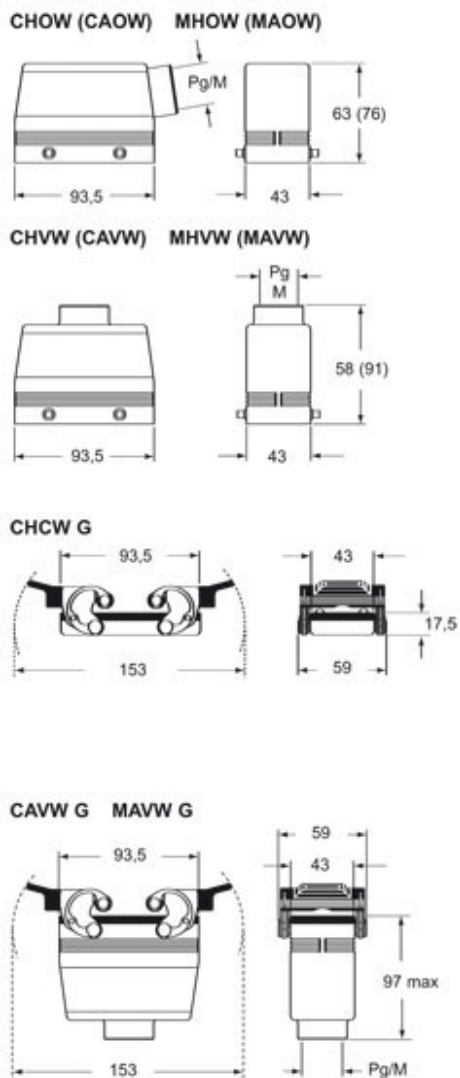

Artikelnummer

CHOW 16

Tüllengehäuse, Gr.77.27, W-TYPE Alu, 4 Bolzen, 1xPg 21 seitlich

Produktbeschreibung

Produkttyp	Tüllengehäuse
Baureihe	W-TYPE
Verschlussystem	Mit 4 Bolzen
Größe	Größe "77.27"
Kabelausgang	Seitlicher Kabelausgang Pg 21

Technische Daten

IP-Schutzart	IP65 / IP66 / IP69
---------------------	--------------------

Weitere technische Details

Gewicht	171,00 g
Betriebstemperatur (min., max.)	-40°C...+125°C

Materialeigenschaften

EAN-Code 13	8015747021227
--------------------	---------------

Angaben zur Verpackung

Gewicht der Unterverpackung	0,86 kg
Beschreibung der Unterverpackung	Pack
Unterverpackungsmenge	5 St.
EAN-Code 13 Unterverpackung	8015747266109

Artikelnummer

CHOW 16

Zeichnungen aus dem Katalog

Hinweise

Die angegebenen Abmessungen in mm sind nicht verbindlich.
Technische Änderungen bleiben vorbehalten.