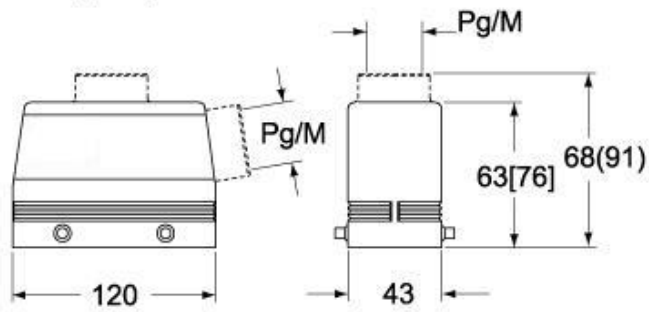

Artikelnummer

CHOT 24.5

Zeichnungen aus dem Katalog

**CHO [CAO] CHV (CAV) - MHO [MAO]
MHV (MAV)**

CHV G (CAV G) - MHV G (MAV G) - [MFV G]