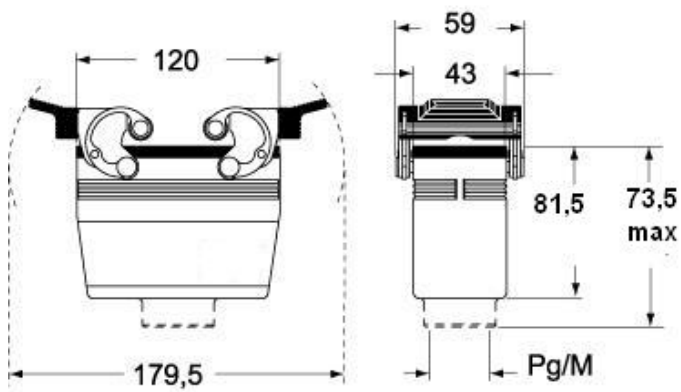

# CHOT 24.5

Tüllengehäuse, Gr.104.27, Alu, 4 Bolzen,  
1x3/4"NPT seitlich

Produktbeschreibung		Materialeigenschaften	
<b>Produkttyp</b>	Tüllengehäuse	<b>Farbe</b>	RAL 7040 fenstergrau
<b>Baureihe</b>	C-TYPE	<b>RoHS Konformität</b>	Konform
<b>Verschlussystem</b>	Mit 4 Bolzen	<b>China RoHS - EFUP</b>	E
<b>Größe</b>	Größe 104.27	<b>REACH SVHC Substanzen</b>	Nein
<b>Kabelausgang</b>	Seitlicher Kabelausgang 3/4" NPT	<b>Zulassungen / Standards</b>	
<b>Technische Daten</b>		<b>Zertifizierungen</b>	DNV, BV
<b>IP-Schutzart</b>	IP65 / IP66 / IP69	<b>UL</b>	ECBT2
<b>Weitere technische Details</b>		<b>c UL</b>	ECBT8
<b>Gewicht</b>	223,00 g	<b>Allgemeine Bestellinformationen</b>	
<b>Betriebstemperatur (min., max.)</b>	-40°C...+125°C	<b>EAN-Code 13</b>	8015747020909
		<b>Angaben zur Verpackung</b>	
		<b>Länge der Verpackung</b>	250,00 mm
		<b>Höhe der Verpackung</b>	145,00 mm
		<b>Tiefe der Verpackung</b>	300,00 mm
		<b>Gewicht der Verpackung</b>	4,56 kg
		<b>Volumen der Verpackung</b>	10,88 dm <sup>3</sup>
		<b>Beschreibung der Verpackung</b>	Karton
		<b>Verpackungsmenge</b>	20 St.
		<b>EAN-Code 13 Verpackung</b>	8015747020916
		<b>Gewicht der Unterverpackung</b>	1,14 kg
		<b>Beschreibung der Unterverpackung</b>	Pack
		<b>Unterverpackungsmenge</b>	5 St.
		<b>EAN-Code 13 Unterverpackung</b>	8015747020923

# CHOT 24.5

Zeichnungen aus dem Katalog

**CHO [CAO] CHV (CAV) - MHO [MAO]  
MHV (MAV)**

**CHV G (CAV G) - MHV G (MAV G) - [MFV G]**

## Hinweise

Die angegebenen Abmessungen in mm sind nicht verbindlich.  
Technische Änderungen bleiben vorbehalten.