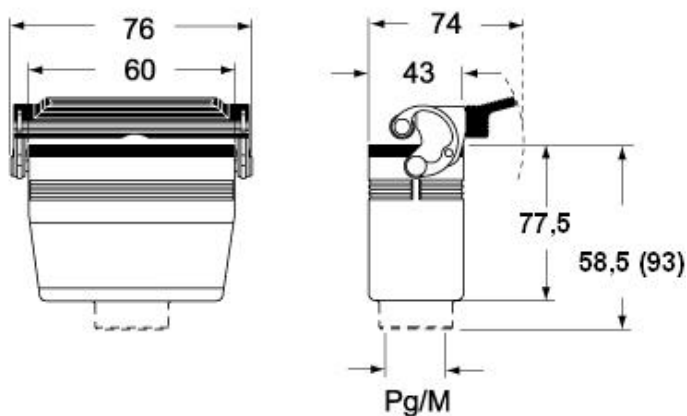

CHV LG (CAV LG), MHV LG (MAV LG) [MFV LG]