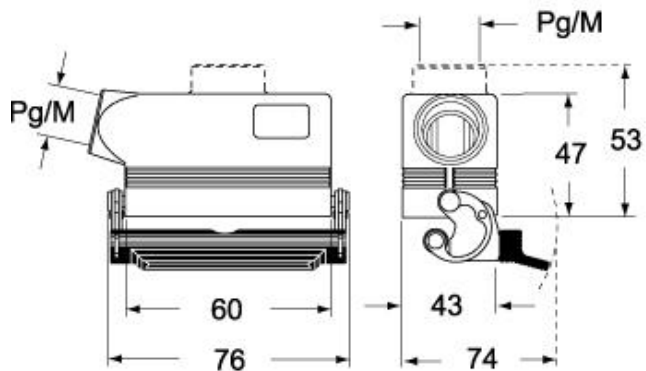

Artikelnummer

CHOT 06.4 L

Zeichnungen aus dem Katalog

CHO LX CHV LX - MHO LX MHV LX