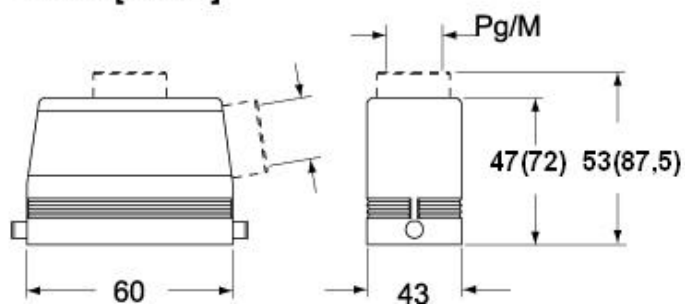

# CHOT 06.4 L

Tüllengehäuse, Gr.44.27, Alu, 2 Bolzen,  
1x1/2"NPT seitlich

Produktbeschreibung		Materialeigenschaften	
<b>Produkttyp</b>	Tüllengehäuse	<b>Farbe</b>	RAL 7040 fenstergrau
<b>Baureihe</b>	C-TYPE	<b>RoHs Konformität</b>	Konform
<b>Verschlussystem</b>	Mit 2 Bolzen	<b>China RoHs - EFUP</b>	E
<b>Größe</b>	Größe "44.27"	<b>REACH SVHC Substanzen</b>	Nein
<b>Kabelausgang</b>	Seitlicher Kabelausgang 1/2" NPT	<b>Zulassungen / Standards</b>	
<b>Technische Daten</b>		<b>Zertifizierungen</b>	DNV, BV
<b>IP-Schutzart</b>	IP65 / IP66 / IP69	<b>UL</b>	ECBT2
<b>Weitere technische Details</b>		<b>c UL</b>	ECBT8
<b>Gewicht</b>	98,00 g	<b>Allgemeine Bestellinformationen</b>	
<b>Betriebstemperatur (min., max.)</b>	-40°C...+125°C	<b>EAN-Code 13</b>	8015747020732
		<b>Angaben zur Verpackung</b>	
		<b>Länge der Verpackung</b>	225,00 mm
		<b>Höhe der Verpackung</b>	130,00 mm
		<b>Tiefe der Verpackung</b>	150,00 mm
		<b>Gewicht der Verpackung</b>	2,20 kg
		<b>Volumen der Verpackung</b>	4,39 dm <sup>3</sup>
		<b>Beschreibung der Verpackung</b>	Karton
		<b>Verpackungsmenge</b>	20 St.
		<b>EAN-Code 13 Verpackung</b>	8015747020749
		<b>Gewicht der Unterverpackung</b>	0,55 kg
		<b>Beschreibung der Unterverpackung</b>	Pack
		<b>Unterverpackungsmenge</b>	5 St.
		<b>EAN-Code 13 Unterverpackung</b>	8015747020756

# CHOT 06.4 L

Zeichnungen aus dem Katalog

## Hinweise

Die angegebenen Abmessungen in mm sind nicht verbindlich.  
Technische Änderungen bleiben vorbehalten.