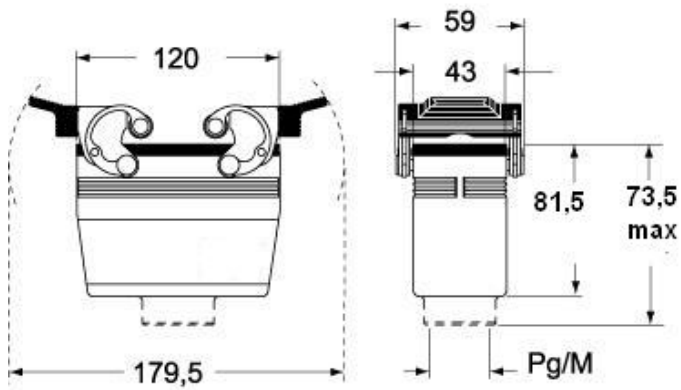

Artikelnummer  
**CHO 24**

Tüllengehäuse, Gr.104.27, Alu, 4 Bolzen, 1xPg  
21 seitlich

<b>Produktbeschreibung</b>		<b>Materialeigenschaften</b>	
<b>Produkttyp</b>	Tüllengehäuse	<b>Farbe</b>	RAL 7040 fenstergrau
<b>Baureihe</b>	C-TYPE	<b>RoHS Konformität</b>	Konform
<b>Verschlussystem</b>	Mit 4 Bolzen	<b>China RoHS - EFUP</b>	E
<b>Größe</b>	Größe 104.27	<b>REACH SVHC Substanzen</b>	Nein
<b>Kabelausgang</b>	Seitlicher Kabelausgang Pg 21	<b>Zulassungen / Standards</b>	
<b>Technische Daten</b>		<b>Zertifizierungen</b>	DNV, BV
<b>IP-Schutzart</b>	IP65 / IP66 / IP69	<b>UL</b>	ECBT2
<b>Weitere technische Details</b>		<b>c UL</b>	ECBT8
<b>Gewicht</b>	193,00 g	<b>Allgemeine Bestellinformationen</b>	
<b>Betriebstemperatur (min., max.)</b>	-40°C...+125°C	<b>EAN-Code 13</b>	8015747020053
		<b>Angaben zur Verpackung</b>	
		<b>Länge der Verpackung</b>	250,00 mm
		<b>Höhe der Verpackung</b>	145,00 mm
		<b>Tiefe der Verpackung</b>	300,00 mm
		<b>Gewicht der Verpackung</b>	4,30 kg
		<b>Volumen der Verpackung</b>	10,88 dm <sup>3</sup>
		<b>Beschreibung der Verpackung</b>	Karton
		<b>Verpackungsmenge</b>	20 St.
		<b>EAN-Code 13 Verpackung</b>	8015747020060
		<b>Gewicht der Unterverpackung</b>	1,08 kg
		<b>Beschreibung der Unterverpackung</b>	Pack
		<b>Unterverpackungsmenge</b>	5 St.
		<b>EAN-Code 13 Unterverpackung</b>	8015747020077

Artikelnummer  
**CHO 24**

Zeichnungen aus dem Katalog

**CHO [CAO] CHV (CAV) - MHO [MAO]  
MHV (MAV)**

**CHV G (CAV G) - MHV G (MAV G) - [MFV G]**

## Hinweise

Die angegebenen Abmessungen in mm sind nicht verbindlich.  
Technische Änderungen bleiben vorbehalten.