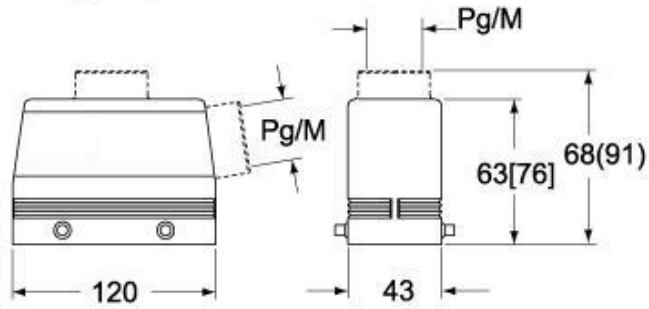

Artikelnummer  
**CHO 24**

Tüllengehäuse, Gr.104.27, Alu, 4 Bolzen, 1xPg  
21 seitlich

<b>Produktbeschreibung</b>		<b>Materialeigenschaften</b>	
<b>Produkttyp</b>	Tüllengehäuse	<b>Farbe</b>	RAL 7040 fenstergrau
<b>Baureihe</b>	C-TYPE	<b>RoHS Konformität</b>	Konform
<b>Verschlussystem</b>	Mit 4 Bolzen	<b>China RoHS - EFUP</b>	E
<b>Größe</b>	Größe 104.27	<b>REACH SVHC Substanzen</b>	Nein
<b>Kabelausgang</b>	Seitlicher Kabelausgang Pg 21	<b>Zulassungen / Standards</b>	
<b>Technische Daten</b>		<b>Zertifizierungen</b>	DNV, BV
<b>IP-Schutzart</b>	IP65 / IP66 / IP69	<b>UL</b>	ECBT2
<b>Weitere technische Details</b>		<b>c UL</b>	ECBT8
<b>Gewicht</b>	193,00 g	<b>Allgemeine Bestellinformationen</b>	
<b>Betriebstemperatur (min., max.)</b>	-40°C...+125°C	<b>EAN-Code 13</b>	8015747020053
		<b>Angaben zur Verpackung</b>	
		<b>Länge der Verpackung</b>	250,00 mm
		<b>Höhe der Verpackung</b>	145,00 mm
		<b>Tiefe der Verpackung</b>	300,00 mm
		<b>Gewicht der Verpackung</b>	4,30 kg
		<b>Volumen der Verpackung</b>	10,88 dm <sup>3</sup>
		<b>Beschreibung der Verpackung</b>	Karton
		<b>Verpackungsmenge</b>	20 St.
		<b>EAN-Code 13 Verpackung</b>	8015747020060
		<b>Gewicht der Unterverpackung</b>	1,08 kg
		<b>Beschreibung der Unterverpackung</b>	Pack
		<b>Unterverpackungsmenge</b>	5 St.
		<b>EAN-Code 13 Unterverpackung</b>	8015747020077

Artikelnummer  
**CHO 24**

Zeichnungen aus dem Katalog

**CHO [CAO] CHV (CAV) - MHO [MAO]  
MHV (MAV)**

**CHV G (CAV G) - MHV G (MAV G) - [MFV G]**

## Hinweise

Die angegebenen Abmessungen in mm sind nicht verbindlich.  
Technische Änderungen bleiben vorbehalten.