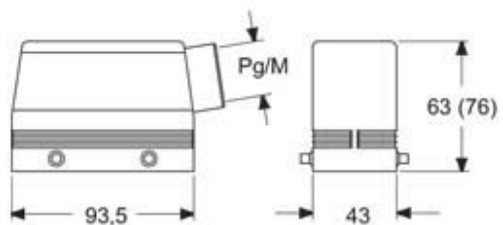

Artikelnummer
CHO 16

Tüllengehäuse, Gr.77.27, Alu, 4 Bolzen, 1xPg
21 seitlich

Produktbeschreibung		Materialeigenschaften	
Produkttyp	Tüllengehäuse	Farbe	RAL 7040 fenstergrau
Baureihe	C-TYPE	RoHs Konformität	Konform
Verschlussystem	Mit 4 Bolzen	China RoHs - EFUP	E
Größe	Größe "77.27"	REACH SVHC Substanzen	Nein
Kabelausgang	Seitlicher Kabelausgang Pg 21	Zulassungen / Standards	
Technische Daten		Zertifizierungen	DNV, BV
IP-Schutzart	IP65 / IP66 / IP69	UL	ECBT2
Weitere technische Details		c UL	ECBT8
Gewicht	172,00 g	Allgemeine Bestellinformationen	
Betriebstemperatur (min., max.)	-40°C...+125°C	EAN-Code 13	8015747019903
		Angaben zur Verpackung	
		Länge der Verpackung	255,00 mm
		Höhe der Verpackung	195,00 mm
		Tiefe der Verpackung	245,00 mm
		Gewicht der Verpackung	3,50 kg
		Volumen der Verpackung	12,18 dm ³
		Beschreibung der Verpackung	Karton
		Verpackungsmenge	20 St.
		EAN-Code 13 Verpackung	8015747019910
		Gewicht der Unterverpackung	0,88 kg
		Beschreibung der Unterverpackung	Pack
		Unterverpackungsmenge	5 St.
		EAN-Code 13 Unterverpackung	8015747019927

Artikelnummer
CHO 16

Zeichnungen aus dem Katalog

Hinweise

Die angegebenen Abmessungen in mm sind nicht verbindlich.
Technische Änderungen bleiben vorbehalten.
