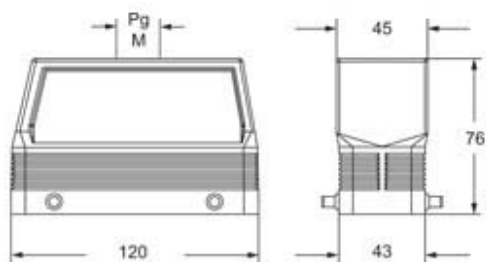

Artikelnummer

CFV 24.29

Tüllengehäuse, hoch, Gr.104.27, Alu, 4 Bolzen, 1xPg 29 gerade, ohne Stutzen

Produktbeschreibung		Materialeigenschaften	
Produkttyp	Tüllengehäuse	Farbe	RAL 7040 fenstergrau
Baureihe	C-TYPE	RoHS Konformität	Konform
Verschlussystem	Mit 4 Bolzen	China RoHS - EFUP	E
Größe	Größe 104.27	REACH SVHC Substanzen	Nein
Kabelausgang	Gerader Kabelausgang Pg 29	Zulassungen / Standards	
Spezifikationen	Hoch	Zertifizierungen	DNV, BV
Technische Daten		UL	ECBT2
IP-Schutzart	IP65 / IP66 / IP69	c UL	ECBT8
Weitere technische Details		Allgemeine Bestellinformationen	
Gewicht	280,00 g	EAN-Code 13	8015747218535
Betriebstemperatur (min., max.)	-40°C...+125°C	Angaben zur Verpackung	
		Gewicht der Unterverpackung	1,40 kg
		Beschreibung der Unterverpackung	Pack
		Unterverpackungsmenge	5 St.
		EAN-Code 13 Unterverpackung	8015747192392

Artikelnummer

CFV 24.29

Zeichnungen aus dem Katalog

Hinweise

Die angegebenen Abmessungen in mm sind nicht verbindlich.
Technische Änderungen bleiben vorbehalten.
