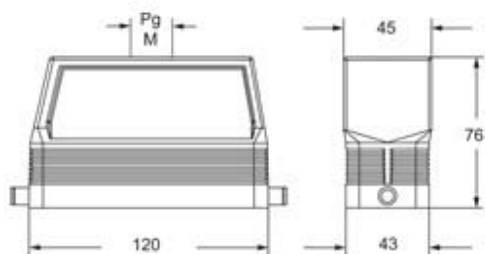

Artikelnummer

CFV 24 L21

Zeichnungen aus dem Katalog

Hinweise

Die angegebenen Abmessungen in mm sind nicht verbindlich.
Technische Änderungen bleiben vorbehalten.