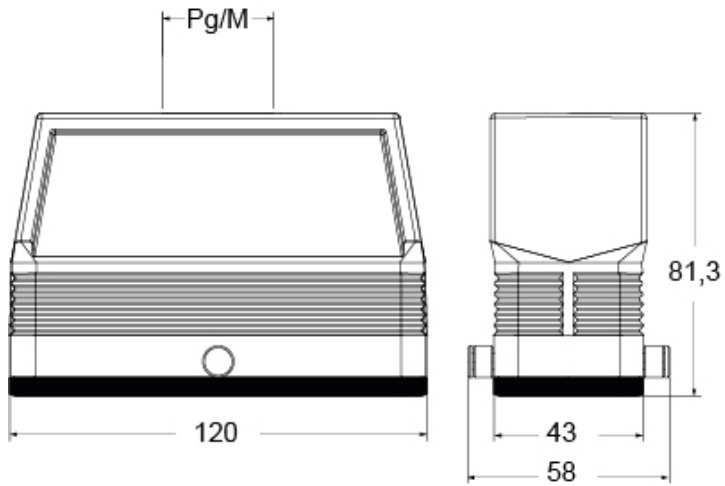

Artikelnummer

CFV 24 GYC29

Kupplungsgehäuse, hoch, Gr.104.27,
Zentralbügel Alu, 2 Bolzen, 1xPg 29 gerade,
ohne Stutzen

Produktbeschreibung		Materialeigenschaften	
Produkttyp	Tüllegehäuse	Weitere Materialien	Dichtung: NBR
Baureihe	ZENTRALBÜGEL	Farbe	RAL 7040 fenstergrau
Verschlussystem	Mit 2 Bolzen	RoHs Konformität	Konform
Größe	Größe 104.27	China RoHs - EFUP	E
Kabelausgang	Gerader Kabelausgang Pg 29	REACH SVHC Substanzen	Nein
Spezifikationen	Hoch	Zulassungen / Standards	
Technische Daten		UL	ECBT2
IP-Schutzart	IP65	c UL	ECBT8
Weitere technische Details		Allgemeine Bestellinformationen	
Betriebstemperatur (min., max.)	-40°C...+125°C	EAN-Code 13	8015747267151

Artikelnummer

CFV 24 GYC29

Zeichnungen aus dem Katalog

Hinweise

Die angegebenen Abmessungen in mm sind nicht verbindlich.
Technische Änderungen bleiben vorbehalten.