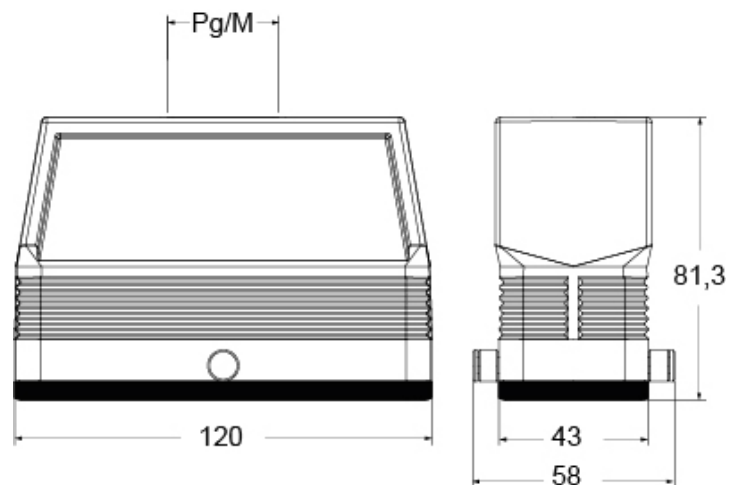

Artikelnummer

CFV 24 GYC29

Kupplungsgehäuse, hoch, Gr.104.27,
Zentralbügel Alu, 2 Bolzen, 1xPg 29 gerade,
ohne Stutzen

Produktbeschreibung		Materialeigenschaften	
Produkttyp	Tüllengehäuse	Weitere Materialien	Dichtung: NBR
Baureihe	ZENTRALBÜGEL	Farbe	RAL 7040 fenstergrau
Verschlussystem	Mit 2 Bolzen	RoHs Konformität	Konform
Größe	Größe 104.27	China RoHs - EFUP	E
Kabelausgang	Gerader Kabelausgang Pg 29	REACH SVHC Substanzen	Nein
Spezifikationen	Hoch	Zulassungen / Standards	
Technische Daten		UL	ECBT2
IP-Schutzart	IP65	c UL	ECBT8
Weitere technische Details		Allgemeine Bestellinformationen	
Betriebstemperatur (min., max.)	-40°C...+125°C	EAN-Code 13	8015747267151

Artikelnummer

CFV 24 GYC29

Zeichnungen aus dem Katalog

Hinweise

Die angegebenen Abmessungen in mm sind nicht verbindlich.
Technische Änderungen bleiben vorbehalten.