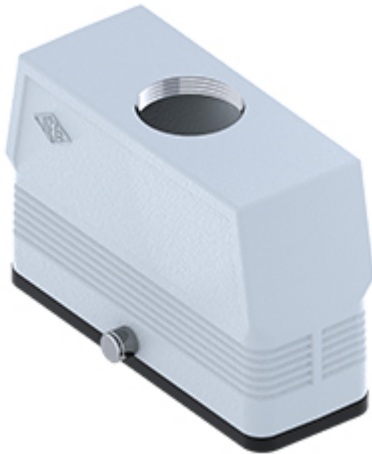

Artikelnummer

CFV 24 GYC29

Kupplungsgehäuse, hoch, Gr.104.27,
Zentralbügel Alu, 2 Bolzen, 1xPg 29 gerade,
ohne Stutzen

Produktbeschreibung		Materialeigenschaften	
Produkttyp	Tüllengehäuse	Weitere Materialien	Dichtung: NBR
Baureihe	ZENTRALBÜGEL	Farbe	RAL 7040 fenstergrau
Verschlussystem	Mit 2 Bolzen	RoHs Konformität	Konform
Größe	Größe 104.27	China RoHs - EFUP	E
Kabelausgang	Gerader Kabelausgang Pg 29	REACH SVHC Substanzen	Nein
Spezifikationen	Hoch	Zulassungen / Standards	
Technische Daten		UL	ECBT2
IP-Schutzart	IP65	c UL	ECBT8
Weitere technische Details		Allgemeine Bestellinformationen	
Betriebstemperatur (min., max.)	-40°C...+125°C	EAN-Code 13	8015747267151

Artikelnummer

CFV 24 GYC29

Zeichnungen aus dem Katalog

Hinweise

Die angegebenen Abmessungen in mm sind nicht verbindlich.
Technische Änderungen bleiben vorbehalten.