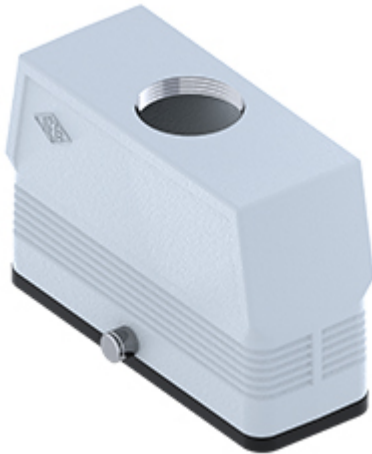

Artikelnummer

CFV 24 GYC29

Kupplungsgehäuse, hoch, Gr.104.27,
Zentralbügel Alu, 2 Bolzen, 1xPg 29 gerade,
ohne Stutzen

Produktbeschreibung		Materialeigenschaften	
Produkttyp	Tüllegehäuse	Weitere Materialien	Dichtung: NBR
Baureihe	ZENTRALBÜGEL	Farbe	RAL 7040 fenstergrau
Verschlussystem	Mit 2 Bolzen	RoHs Konformität	Konform
Größe	Größe 104.27	China RoHs - EFUP	E
Kabelausgang	Gerader Kabelausgang Pg 29	REACH SVHC Substanzen	Nein
Spezifikationen	Hoch	Zulassungen / Standards	
Technische Daten		UL	ECBT2
IP-Schutzart	IP65	c UL	ECBT8
Weitere technische Details		Allgemeine Bestellinformationen	
Betriebstemperatur (min., max.)	-40°C...+125°C	EAN-Code 13	8015747267151

Artikelnummer

CFV 24 GYC29

Zeichnungen aus dem Katalog

Hinweise

Die angegebenen Abmessungen in mm sind nicht verbindlich.
Technische Änderungen bleiben vorbehalten.