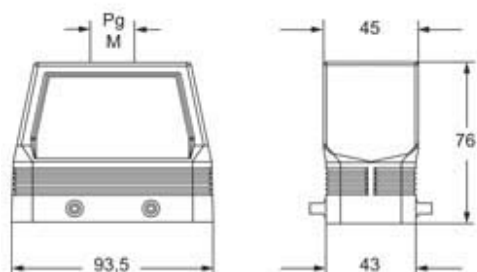

Artikelnummer

CFV 16.21

Tüllengehäuse, hoch, Gr.77.27, Alu, 4 Bolzen,
1xPg 21 gerade, ohne Stutzen

Produktbeschreibung		Materialeigenschaften	
Produkttyp	Tüllengehäuse	Farbe	RAL 7040 fenstergrau
Baureihe	C-TYPE	RoHS Konformität	Konform
Verschlussystem	Mit 4 Bolzen	China RoHS - EFUP	E
Größe	Größe "77.27"	REACH SVHC Substanzen	Nein
Kabelausgang	Gerader Kabelausgang Pg 21	Zulassungen / Standards	
Spezifikationen	Hoch	Zertifizierungen	DNV, BV
Technische Daten		UL	ECBT2
IP-Schutzart	IP65 / IP66 / IP69	c UL	ECBT8
Weitere technische Details		Allgemeine Bestellinformationen	
Gewicht	215,00 g	EAN-Code 13	8015747218504
Betriebstemperatur (min., max.)	-40°C...+125°C	Angaben zur Verpackung	
		Länge der Verpackung	190,00 mm
		Höhe der Verpackung	140,00 mm
		Tiefe der Verpackung	290,00 mm
		Gewicht der Verpackung	2,36 kg
		Volumen der Verpackung	7,71 dm ³
		Beschreibung der Verpackung	Karton
		Verpackungsmenge	10 St.
		EAN-Code 13 Verpackung	8015747272513
		Gewicht der Unterverpackung	1,18 kg
		Beschreibung der Unterverpackung	Pack
		Unterverpackungsmenge	5 St.
		EAN-Code 13 Unterverpackung	8015747272520

Artikelnummer

CFV 16.21

Zeichnungen aus dem Katalog

Hinweise

Die angegebenen Abmessungen in mm sind nicht verbindlich.
Technische Änderungen bleiben vorbehalten.
