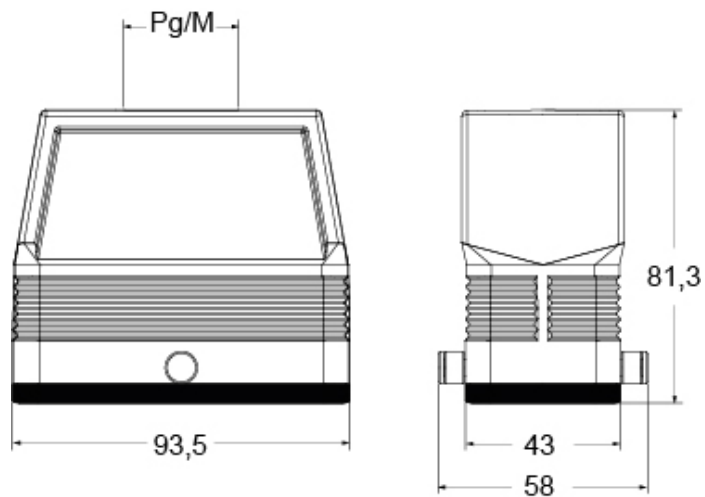

Artikelnummer

CFV 16 GYC29

Kupplungsgehäuse, hoch, Gr.77.27,
Zentralbügel Alu, 2 Bolzen, 1xPg 29 gerade,
ohne Stutzen

Produktbeschreibung		Materialeigenschaften	
Produkttyp	Tüllengehäuse	Weitere Materialien	Dichtung: NBR
Baureihe	ZENTRALBÜGEL	Farbe	RAL 7040 fenstergrau
Verschlussystem	Mit 2 Bolzen	RoHs Konformität	Konform
Größe	Größe "77.27"	China RoHs - EFUP	E
Kabelausgang	Gerader Kabelausgang Pg 29	REACH SVHC Substanzen	Nein
Spezifikationen	Hoch	Zulassungen / Standards	
Technische Daten		UL	ECBT2
IP-Schutzart	IP65	c UL	ECBT8
Weitere technische Details		Allgemeine Bestellinformationen	
Gewicht	1,00 g	EAN-Code 13	8015747267076
Betriebstemperatur (min., max.)	-40°C...+125°C	Angaben zur Verpackung	
		Länge der Verpackung	255,00 mm
		Höhe der Verpackung	150,00 mm
		Tiefe der Verpackung	180,00 mm
		Beschreibung der Verpackung	Karton
		Verpackungsmenge	10 St.
		EAN-Code 13 Verpackung	8015747044608
		Beschreibung der Unterverpackung	Pack
		Unterverpackungsmenge	5 St.
		EAN-Code 13 Unterverpackung	8015747044615

Artikelnummer

CFV 16 GYC29

Zeichnungen aus dem Katalog

Hinweise

Die angegebenen Abmessungen in mm sind nicht verbindlich.
Technische Änderungen bleiben vorbehalten.