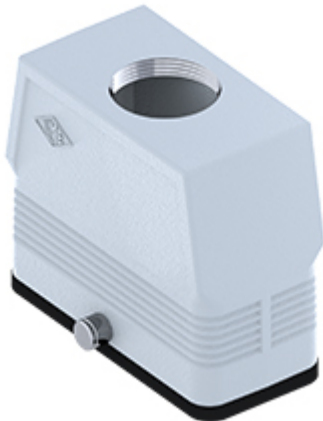

Artikelnummer

CFV 16 GYC21

Kupplungsgehäuse, hoch, Gr.77.27,
Zentralbügel Alu, 2 Bolzen, 1xPg 21 gerade,
ohne Stutzen

Produktbeschreibung		Materialeigenschaften	
Produkttyp	Tüllengehäuse	Weitere Materialien	Dichtung: NBR
Baureihe	ZENTRALBÜGEL	Farbe	RAL 7040 fenstergrau
Verschlussystem	Mit 2 Bolzen	RoHs Konformität	Konform
Größe	Größe "77.27"	China RoHs - EFUP	E
Kabelausgang	Gerader Kabelausgang Pg 21	REACH SVHC Substanzen	Nein
Spezifikationen	Hoch	Zulassungen / Standards	
Technische Daten		UL	ECBT2
IP-Schutzart	IP65	c UL	ECBT8
Weitere technische Details		Allgemeine Bestellinformationen	
Betriebstemperatur (min., max.)	-40°C...+125°C	EAN-Code 13	8015747267069

Artikelnummer

CFV 16 GYC21

Zeichnungen aus dem Katalog

Hinweise

Die angegebenen Abmessungen in mm sind nicht verbindlich.
Technische Änderungen bleiben vorbehalten.