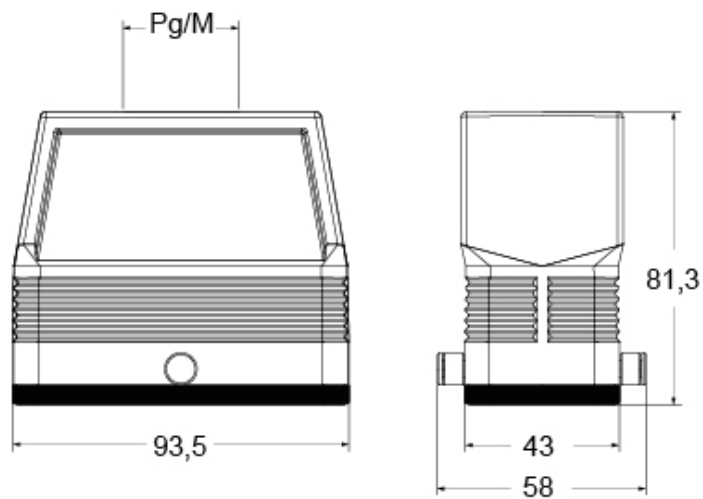

Artikelnummer

CFV 16 GYC21

Kupplungsgehäuse, hoch, Gr.77.27,
Zentralbügel Alu, 2 Bolzen, 1xPg 21 gerade,
ohne Stutzen

Produktbeschreibung		Materialeigenschaften	
Produkttyp	Tüllengehäuse	Weitere Materialien	Dichtung: NBR
Baureihe	ZENTRALBÜGEL	Farbe	RAL 7040 fenstergrau
Verschlussystem	Mit 2 Bolzen	RoHs Konformität	Konform
Größe	Größe "77.27"	China RoHs - EFUP	E
Kabelausgang	Gerader Kabelausgang Pg 21	REACH SVHC Substanzen	Nein
Spezifikationen	Hoch	Zulassungen / Standards	
Technische Daten		UL	ECBT2
IP-Schutzart	IP65	c UL	ECBT8
Weitere technische Details		Allgemeine Bestellinformationen	
Betriebstemperatur (min., max.)	-40°C...+125°C	EAN-Code 13	8015747267069

Artikelnummer

CFV 16 GYC21

Zeichnungen aus dem Katalog

Hinweise

Die angegebenen Abmessungen in mm sind nicht verbindlich.
Technische Änderungen bleiben vorbehalten.