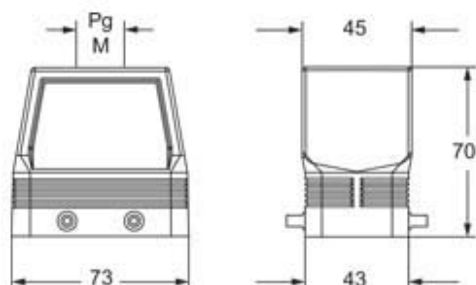

Artikelnummer

CFV 10.21

Tüllengehäuse, hoch, Gr.57.27, Alu, 4 Bolzen,
1xPg 21 gerade, ohne Stutzen

Produktbeschreibung		Materialeigenschaften	
Produkttyp	Tüllengehäuse	Farbe	RAL 7040 fenstergrau
Baureihe	C-TYPE	RoHS Konformität	Konform
Verschlussystem	Mit 4 Bolzen	China RoHS - EFUP	E
Größe	Größe "57.27"	REACH SVHC Substanzen	Nein
Kabelausgang	Gerader Kabelausgang Pg 21	Zulassungen / Standards	
Spezifikationen	Hoch	Zertifizierungen	DNV, BV
Technische Daten		UL	ECBT2
IP-Schutzart	IP65 / IP66 / IP69	c UL	ECBT8
Weitere technische Details		Allgemeine Bestellinformationen	
Gewicht	171,00 g	EAN-Code 13	8015747218481
Betriebstemperatur (min., max.)	-40°C...+125°C	Angaben zur Verpackung	
		Länge der Verpackung	255,00 mm
		Höhe der Verpackung	150,00 mm
		Tiefe der Verpackung	180,00 mm
		Gewicht der Verpackung	1,91 kg
		Volumen der Verpackung	6,89 dm ³
		Beschreibung der Verpackung	Karton
		Verpackungsmenge	10 St.
		EAN-Code 13 Verpackung	8015747272599
		Gewicht der Unterverpackung	0,96 kg
		Beschreibung der Unterverpackung	Pack
		Unterverpackungsmenge	5 St.
		EAN-Code 13 Unterverpackung	8015747272605

Artikelnummer

CFV 10.21

Zeichnungen aus dem Katalog

Hinweise

Die angegebenen Abmessungen in mm sind nicht verbindlich.
Technische Änderungen bleiben vorbehalten.
