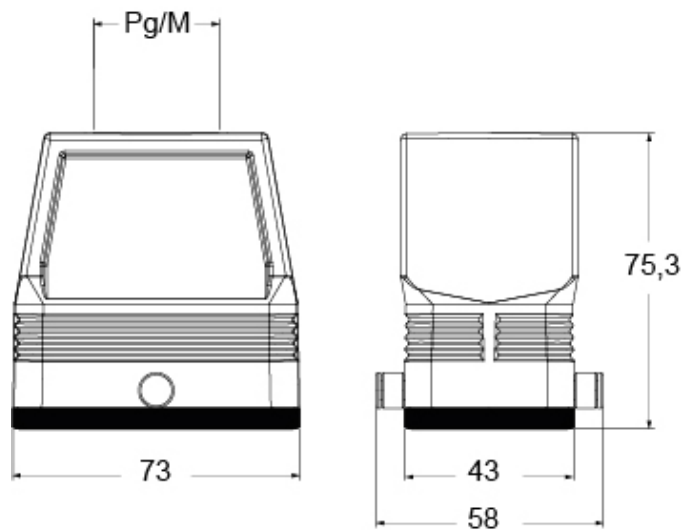

Artikelnummer

CFV 10 GYC29

Kupplungsgehäuse, hoch, Gr.57.27,
Zentralbügel Alu, 2 Bolzen, 1xPg 29 gerade,
ohne Stutzen

Produktbeschreibung		Materialeigenschaften	
Produkttyp	Tüllengehäuse	Weitere Materialien	Dichtung: NBR
Baureihe	ZENTRALBÜGEL	Farbe	RAL 7040 fenstergrau
Verschlussystem	Mit 2 Bolzen	RoHs Konformität	Konform
Größe	Größe "57.27"	China RoHs - EFUP	E
Kabelausgang	Gerader Kabelausgang Pg 29	REACH SVHC Substanzen	Nein
Spezifikationen	Hoch	Zulassungen / Standards	
Technische Daten		UL	ECBT2
IP-Schutzart	IP65	c UL	ECBT8
Weitere technische Details		Allgemeine Bestellinformationen	
Gewicht	0,50 g	EAN-Code 13	8015747266987
Betriebstemperatur (min., max.)	-40°C...+125°C	Angaben zur Verpackung	
		Länge der Verpackung	150,00 mm
		Höhe der Verpackung	160,00 mm
		Tiefe der Verpackung	300,00 mm
		Beschreibung der Verpackung	Karton
		Verpackungsmenge	20 St.
		EAN-Code 13 Verpackung	8015747044530
		Beschreibung der Unterverpackung	Pack
		Unterverpackungsmenge	5 St.
		EAN-Code 13 Unterverpackung	8015747044578

Artikelnummer

CFV 10 GYC29

Zeichnungen aus dem Katalog

Hinweise

Die angegebenen Abmessungen in mm sind nicht verbindlich.
Technische Änderungen bleiben vorbehalten.