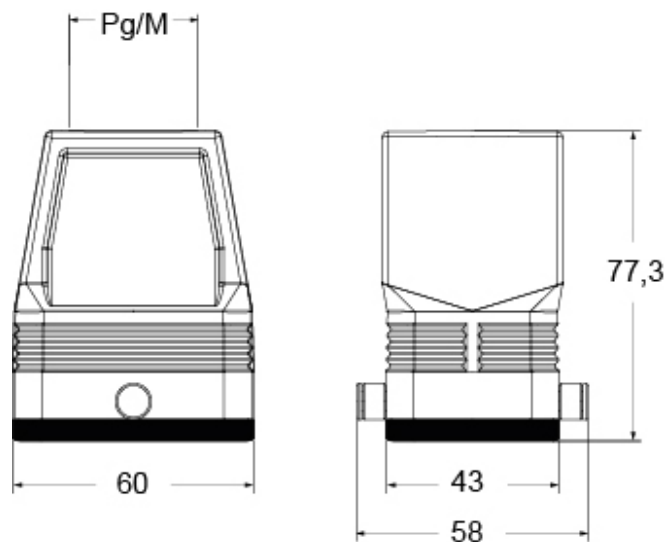

Artikelnummer

CFV 06 GYC21

Kupplungsgehäuse, hoch, Gr.44.27,
Zentralbügel Alu, 2 Bolzen, 1xPg 21 gerade,
ohne Stutzen

Produktbeschreibung		Materialeigenschaften	
Produkttyp	Tüllengehäuse	Weitere Materialien	Dichtung: NBR
Baureihe	ZENTRALBÜGEL	Farbe	RAL 7040 fenstergrau
Verschlussystem	Mit 2 Bolzen	RoHs Konformität	Konform
Größe	Größe "44.27"	China RoHs - EFUP	E
Kabelausgang	Gerader Kabelausgang Pg 21	REACH SVHC Substanzen	Nein
Spezifikationen	Hoch	Zulassungen / Standards	
Technische Daten		UL	ECBT2
IP-Schutzart	IP65	c UL	ECBT8
Weitere technische Details		Allgemeine Bestellinformationen	
Betriebstemperatur (min., max.)	-40°C...+125°C	EAN-Code 13	8015747267649

Artikelnummer

CFV 06 GYC21

Zeichnungen aus dem Katalog

Hinweise

Die angegebenen Abmessungen in mm sind nicht verbindlich.
Technische Änderungen bleiben vorbehalten.