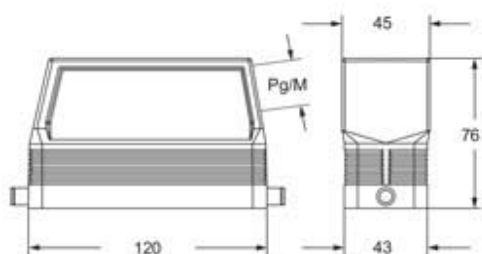

Artikelnummer

CFO 24 L29

Tüllengehäuse, hoch, Gr.104.27, Alu, 4 Bolzen, 1xPg 21 seitlich, ohne Stutzen

Produktbeschreibung		Materialeigenschaften	
Produkttyp	Tüllengehäuse	Farbe	RAL 7040 fenstergrau
Baureihe	C-TYPE	RoHs Konformität	Konform
Verschlussystem	Mit 2 Bolzen	China RoHs - EFUP	E
Größe	Größe 104.27	REACH SVHC Substanzen	Nein
Kabelausgang	Seitlicher Kabelausgang Pg 29	Zulassungen / Standards	
Spezifikationen	Hoch	Zertifizierungen	DNV, BV
Technische Daten		UL	ECBT2
IP-Schutzart	IP65 / IP66 / IP69	c UL	ECBT8
Weitere technische Details		Allgemeine Bestellinformationen	
Gewicht	265,00 g	EAN-Code 13	8015747253994
Betriebstemperatur (min., max.)	-40°C...+125°C	Angaben zur Verpackung	
		Länge der Verpackung	285,00 mm
		Höhe der Verpackung	170,00 mm
		Tiefe der Verpackung	190,00 mm
		Gewicht der Verpackung	2,75 kg
		Volumen der Verpackung	9,21 dm ³
		Beschreibung der Verpackung	Karton
		Verpackungsmenge	10 St.
		EAN-Code 13 Verpackung	8015747272766
		Gewicht der Unterverpackung	1,38 kg
		Beschreibung der Unterverpackung	Pack
		Unterverpackungsmenge	5 St.
		EAN-Code 13 Unterverpackung	8015747272773

Artikelnummer

CFO 24 L29

Zeichnungen aus dem Katalog

Hinweise

Die angegebenen Abmessungen in mm sind nicht verbindlich.
Technische Änderungen bleiben vorbehalten.
