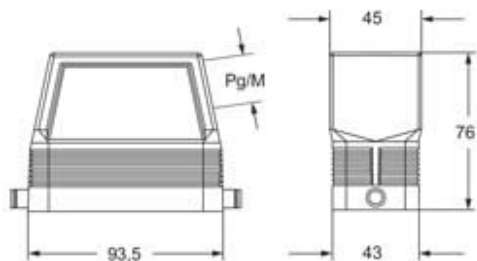

Artikelnummer

CFO 16 L21

Zeichnungen aus dem Katalog

Hinweise

Die angegebenen Abmessungen in mm sind nicht verbindlich.
Technische Änderungen bleiben vorbehalten.