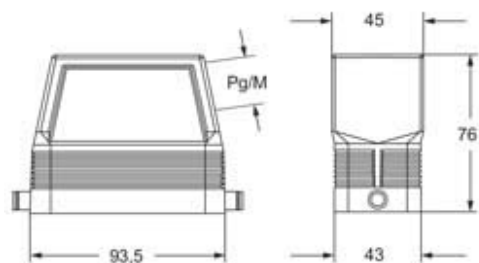

Artikelnummer

CFO 16 L21

Tüllengehäuse, hoch, Gr.77.27, Alu, 2 Bolzen,
1xPg 21 seitlich, ohne Stutzen

Produktbeschreibung		Materialeigenschaften	
Produkttyp	Tüllengehäuse	Farbe	RAL 7040 fenstergrau
Baureihe	C-TYPE	RoHS Konformität	Konform
Verschlussystem	Mit 2 Bolzen	China RoHS - EFUP	E
Größe	Größe "77.27"	REACH SVHC Substanzen	Nein
Kabelausgang	Seitlicher Kabelausgang Pg 21	Zulassungen / Standards	
Spezifikationen	Hoch	Zertifizierungen	DNV, BV
Technische Daten		UL	ECBT2
IP-Schutzart	IP65 / IP66 / IP69	c UL	ECBT8
Weitere technische Details		Allgemeine Bestellinformationen	
Gewicht	214,00 g	EAN-Code 13	8015747253963
Betriebstemperatur (min., max.)	-40°C...+125°C	Angaben zur Verpackung	
		Länge der Verpackung	255,00 mm
		Höhe der Verpackung	150,00 mm
		Tiefe der Verpackung	180,00 mm
		Gewicht der Verpackung	2,35 kg
		Volumen der Verpackung	6,89 dm ³
		Beschreibung der Verpackung	Karton
		Verpackungsmenge	10 St.
		EAN-Code 13 Verpackung	8015747272612
		Gewicht der Unterverpackung	1,18 kg
		Beschreibung der Unterverpackung	Pack
		Unterverpackungsmenge	5 St.
		EAN-Code 13 Unterverpackung	8015747272629

Artikelnummer

CFO 16 L21

Zeichnungen aus dem Katalog

Hinweise

Die angegebenen Abmessungen in mm sind nicht verbindlich.
Technische Änderungen bleiben vorbehalten.
