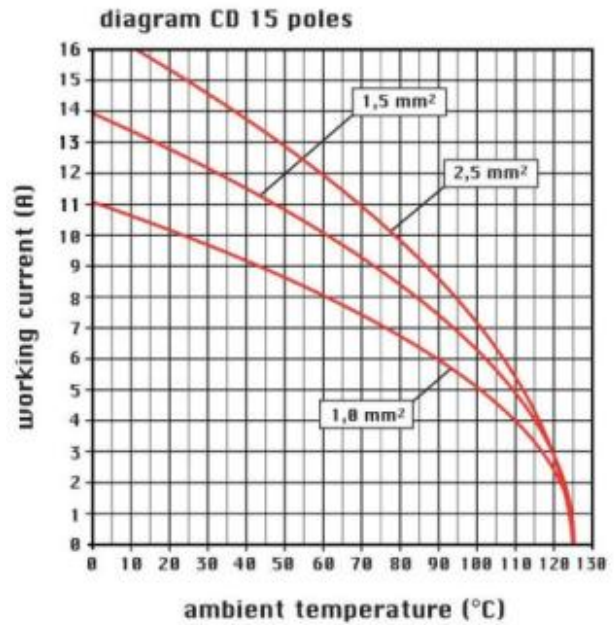

Zeichnungen aus dem Katalog