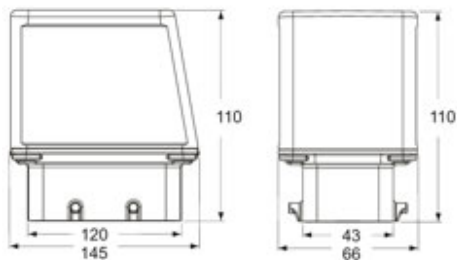

Artikelnummer
CBC 24

Tüllengehäuse, Gr.104.27, BIG Alu, 4 Bolzen

Produktbeschreibung	
Produkttyp	Tüllengehäuse
Baureihe	BIG
Verschlussystem	Mit 4 Bolzen
Größe	Größe 104.27
Kabelausgang	Ohne Kabelausgang (zur nachträglichen Bearbeitung)
Technische Daten	
IP-Schutzart	IP66
Weitere technische Details	
Gewicht	710,00 g
Betriebstemperatur (min., max.)	-40°C...+125°C

Materialeigenschaften	
Weitere Materialien	Dichtung: NBR
Farbe	RAL 7040 fenstergrau
RoHs Konformität	Konform
China RoHs - EFUP	E
REACH SVHC Substanzen	Nein
Zulassungen / Standards	
Zertifizierungen	DNV, BV
UL	ECBT2
c UL	ECBT8
Allgemeine Bestellinformationen	
EAN-Code 13	8015747182430
Klassifizierung ecl@ss	27440202
Klassifizierung ETIM	EC000437
Angaben zur Verpackung	
Länge der Verpackung	160,00 mm
Höhe der Verpackung	130,00 mm
Tiefe der Verpackung	270,00 mm
Gewicht der Verpackung	2,99 kg
Volumen der Verpackung	5,62 dm ³
Beschreibung der Verpackung	Karton
Verpackungsmenge	4 St.
EAN-Code 13 Verpackung	8015747188715
Gewicht der Unterverpackung	0,75 kg
Beschreibung der Unterverpackung	Pack
Unterverpackungsmenge	1 St.
EAN-Code 13 Unterverpackung	8015747182614

Artikelnummer
CBC 24

Zeichnungen aus dem Katalog

Hinweise

Die angegebenen Abmessungen in mm sind nicht verbindlich.
Technische Änderungen bleiben vorbehalten.
