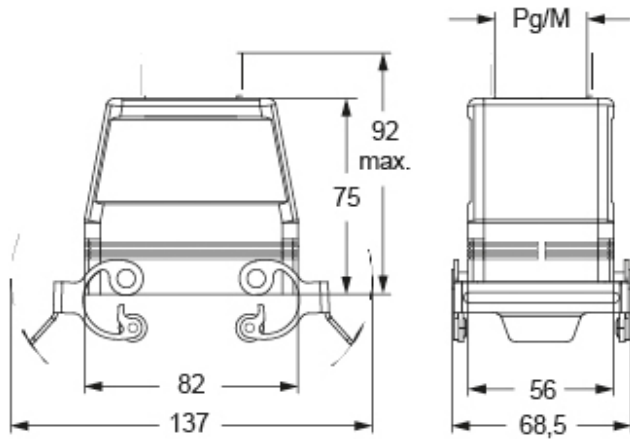

Artikelnummer

CAVX 50 X29

Tüllengehäuse, hoch, Gr.66.40, Alu, 2 Bügel
Edelstahl, 1xPg29 gerade

Produktbeschreibung		Materialeigenschaften	
Produkttyp	Tüllengehäuse	Weitere Materialien	Verschlussbügel: Edelstahl, Polyamid (PA)
Baureihe	C-TYPE	Farbe	RAL 7040 fenstergrau
Verschlussystem	Mit 2 Bügeln	RoHs Konformität	Konform
Größe	Größe "66.40"	China RoHs - EFUP	E
Kabelausgang	Gerader Kabelausgang Pg 29	REACH SVHC Substanzen	Nein
Spezifikationen	Hoch, ohne Dichtung	Zulassungen / Standards	
Technische Daten		Zertifizierungen	DNV, BV
IP-Schutzart	IP66 / IP69	UL	ECBT2
Weitere technische Details		c UL	ECBT8
Betriebstemperatur (min., max.)	-40°C...+125°C	Allgemeine Bestellinformationen	
		EAN-Code 13	8015747276269

Artikelnummer

CAVX 50 X29

Zeichnungen aus dem Katalog

Hinweise

Die angegebenen Abmessungen in mm sind nicht verbindlich.
Technische Änderungen bleiben vorbehalten.