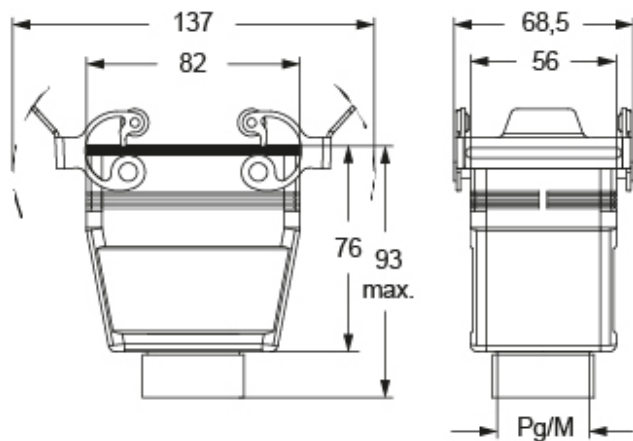

Artikelnummer

CAVX 50 G29

Kupplungsgehäuse, hoch, Gr.66.40, Alu, 2
Bügel Edelstahl, 1xPg29 gerade

Produktbeschreibung		Materialeigenschaften	
Produkttyp	Tüllengehäuse	Weitere Materialien	Verschlussbügel: Edelstahl, Polyamid (PA)
Baureihe	C-TYPE	Farbe	RAL 7040 fenstergrau
Verschlussystem	Mit 2 Bügeln	RoHs Konformität	Konform
Größe	Größe "66.40"	China RoHs - EFUP	E
Kabelausgang	Gerader Kabelausgang Pg 29	REACH SVHC Substanzen	Nein
Spezifikationen	Hoch	Zulassungen / Standards	
Technische Daten		Zertifizierungen	DNV, BV
IP-Schutzart	IP66 / IP69	UL	ECBT2
Weitere technische Details		c UL	ECBT8
Betriebstemperatur (min., max.)	-40°C...+125°C	Allgemeine Bestellinformationen	
		EAN-Code 13	8015747276252

Artikelnummer

CAVX 50 G29

Zeichnungen aus dem Katalog

Hinweise

Die angegebenen Abmessungen in mm sind nicht verbindlich.
Technische Änderungen bleiben vorbehalten.
