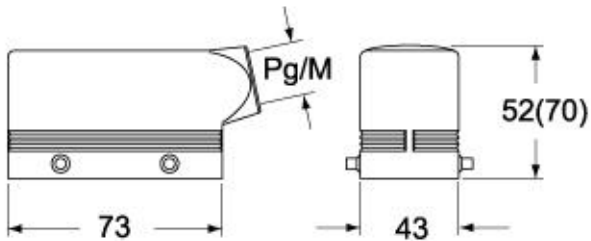

Angaben zur Verpackung

Länge der Verpackung 270,00 mm

Höhe der Verpackung 130,00 mm

Tiefe der Verpackung 180,00 mm

Gewicht der Verpackung 1,91 kg

Volumen der Verpackung 6,32 dm³

Beschreibung der Verpackung Karton

CAVR 10.21

Zeichnungen aus dem Katalog

CHOR (CAOR) - MHOR (MAOR)

CHVR (CAVR) - MHVR (MAVR)

CHCR G

Hinweise

Die angegebenen Abmessungen in mm sind nicht verbindlich.
Technische Änderungen bleiben vorbehalten.
